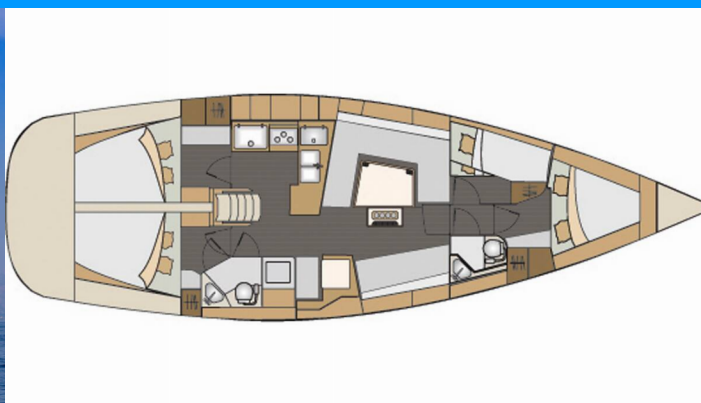

ELAN IMPRESSION 45

Anita

El Velero Elan Impression 45 „Anita”, construido en el año 2018 , está amarrado en ACI Marina Split, Split - Croacia. El yate tiene 4 cabinas, puede alojar a 8 + 2 personas y tiene 2 baños/duchas.

ESPECIFICACIONES DEL YATE

Base De Chárter

ACI Marina Split, Croacia

Yacht ID

1460

Marca

Elan Marine

Nombre

Anita

Año De Producción

2018

Longitud

13.85 m

Cabins

4

Camas