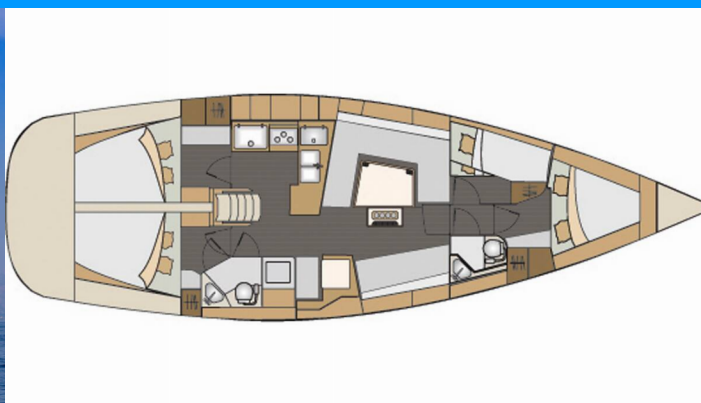

# ELAN IMPRESSION 45

Anita

El Velero Elan Impression 45 „Anita”, construido en el año 2018 , está amarrado en ACI Marina Split, Split - Croacia. El yate tiene 4 cabinas, puede alojar a 8 + 2 personas y tiene 2 baños/duchas.

**Anita**

Año De Producción

**2018**

Longitud

**13.85 m**

Cabins

**4**

Camas