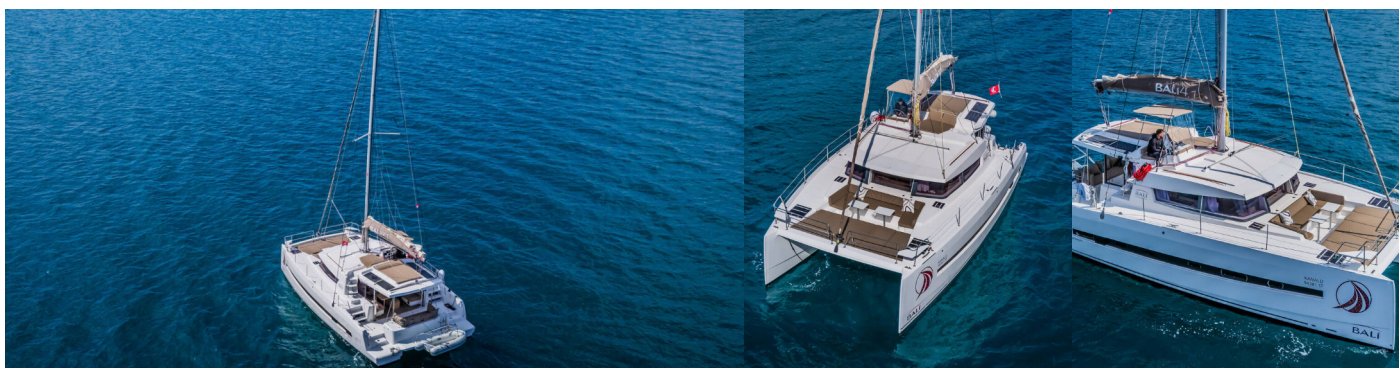

PRICE / WEEKS

05.12. - 12.12.2026

1.616 € ~~2.020 €~~

12.12. - 19.12.2026

1.616 € ~~2.020 €~~

19.12. - 26.12.2026

1.616 € ~~2.020 €~~

26.12. - 02.01.2027

1.630 € ~~2.037 €~~

WEB

najachty.pl

TELÉFONO

+48 882 071 532

CORREO ELECTRÓNICO

biuro@najachty.pl

NAJACHTY

ul. Pi. Świętej Małgorzaty 1-2/42B, 58-100, Świdnica, Polonia