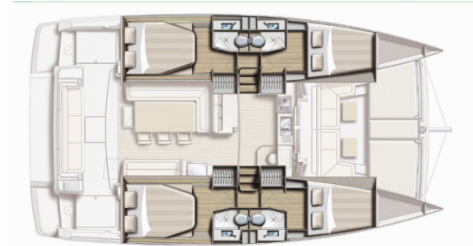

# BALI 4.1

Kanalu

El Catamarán Bali 4.1 „Kanalu“, construido en el año 2018, está amarrado en Marina Kastela, Split - Croacia. El yate tiene 4 cabinas, puede alojar a 8 + 2 personas y tiene 4 baños/duchas.

**Kanalu**

Año De Producción

**2018**

Longitud

**12.35 m**

Cabins

**4**

Camas