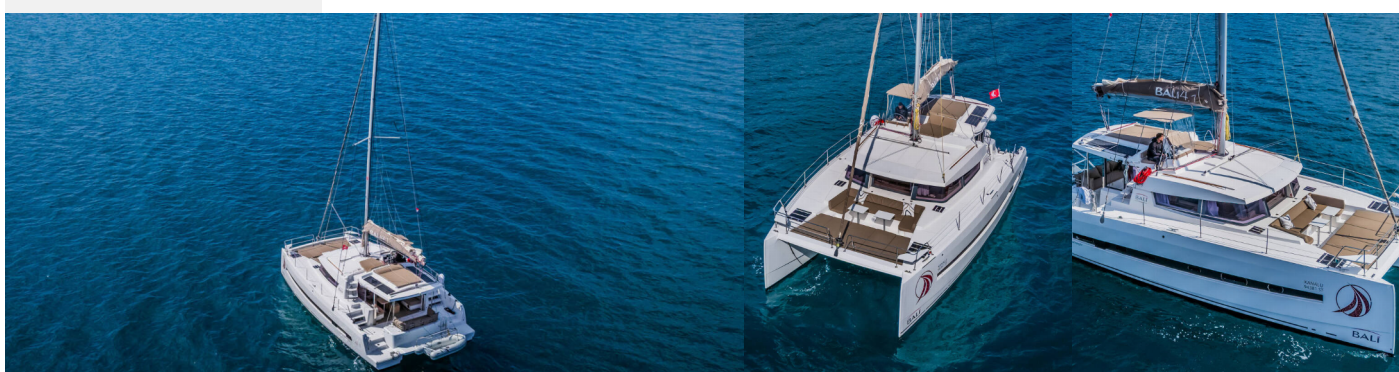

PRICE / WEEKS

16.05. - 23.05.2026 1.728 € ~~2.160 €~~	23.05. - 30.05.2026 2.416 € ~~3.020 €~~	30.05. - 06.06.2026 Reservado	06.06. - 13.06.2026 3.232 € ~~4.040 €~~
13.06. - 20.06.2026 Reservado	20.06. - 27.06.2026 Reservado	27.06. - 04.07.2026 4.496 € ~~5.620 €~~	04.07. - 11.07.2026 Reservado
11.07. - 18.07.2026 Reservado	18.07. - 25.07.2026 Reservado	25.07. - 01.08.2026 En opción	01.08. - 08.08.2026 Reservado
08.08. - 15.08.2026 En opción	15.08. - 22.08.2026 Reservado	22.08. - 29.08.2026 Reservado	29.08. - 05.09.2026 En opción
05.09. - 12.09.2026 Reservado	12.09. - 19.09.2026 Reservado	19.09. - 26.09.2026 3.392 € ~~4.240 €~~	26.09. - 03.10.2026 2.528 € ~~3.160 €~~
03.10. - 10.10.2026 1.856 € ~~2.320 €~~	10.10. - 17.10.2026 1.696 € ~~2.120 €~~	17.10. - 24.10.2026 1.616 € ~~2.020 €~~	24.10. - 31.10.2026 1.616 € ~~2.020 €~~
31.10. - 07.11.2026 1.616 € ~~2.020 €~~	07.11. - 14.11.2026 1.616 € ~~2.020 €~~	14.11. - 21.11.2026 1.616 € ~~2.020 €~~	21.11. - 28.11.2026 1.616 € ~~2.020 €~~

WEB

najachty.pl

TELÉFONO

+48 882 071 532

CORREO ELECTRÓNICO

biuro@najachty.pl

NAJACHTY

ul. Pi. Świętej Małgorzaty 1-2/42B, 58-100, Świdnica, Polonia