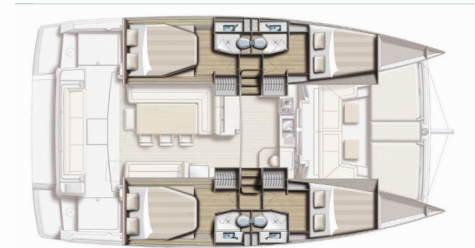

BALI 4.1

Kanalu

El Catamarán Bali 4.1 „Kanalu“, construido en el año 2018, está amarrado en Marina Kastela, Split - Croacia. El yate tiene 4 cabinas, puede alojar a 8 + 2 personas y tiene 4 baños/duchas.

Kanalu

Año De Producción

2018

Longitud

12.35 m

Cabins

4

Camas

8 + 2

Máx. Pasajeros

10

Baño/Ducha

4

EQUIPAMIENTO ESTÁNDAR DEL YATE

Cocina	Agua caliente, Cocinas de gas, Congelador, Horno, Refrigerador, Utensilios de cocina (equipo de galera, cubiertos)
Comodidad	Cojines de bañera, Colchones de sol (sunbathing cushions for foredeck & coach roof), Ropa de cama
Cubierta	Bañera / popa, ducha exterior, Bimini top, Bote, Cabina delantera (+ forward cockpit cushions), Flybridge, Mesa de la bañera, Molinete de ancla electrico, Plataforma de baño
Electricidad del yate	Cargador de batería, Inversor, Paneles solares (4 x 111W)
Entretenimiento	Altavoces externos, Radio CD reproductor mp3 + USB
Interior	WC electrico
Navegación	Cartas de navegación (náutica) y guía náutica, Libro piloto, Piloto automático, Plotter GPS (on Flybridge), Tridata
Seguridad	Radio VHF, Set de herramientas
Velas	Electric primary winch