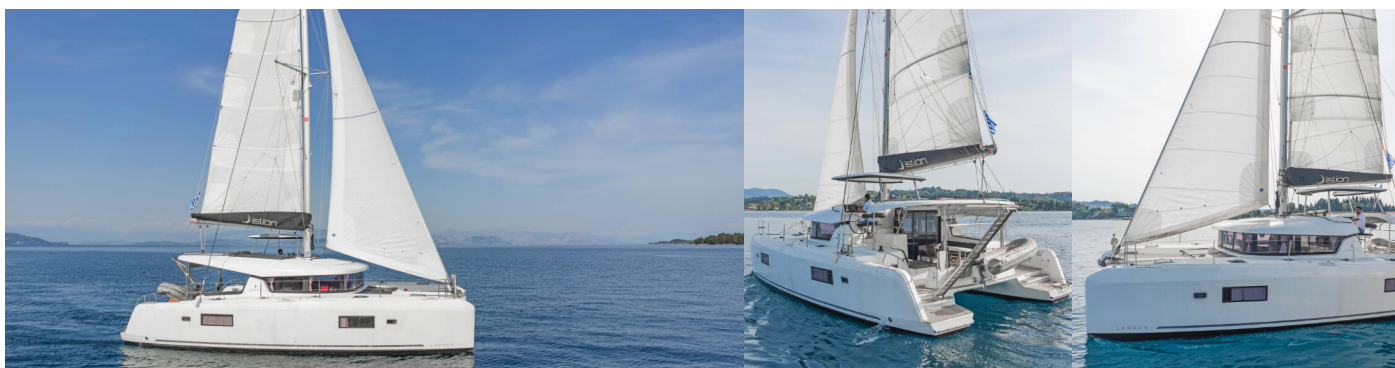

PRICE / WEEKS

16.05. - 23.05.2026 3.315 € ~~5.100 €~~	23.05. - 30.05.2026 Reservado	30.05. - 06.06.2026 4.225 € ~~6.500 €~~	06.06. - 13.06.2026 Reservado
13.06. - 20.06.2026 Reservado	20.06. - 27.06.2026 En opción	27.06. - 04.07.2026 Reservado	04.07. - 11.07.2026 Reservado
11.07. - 18.07.2026 Reservado	18.07. - 25.07.2026 7.425 € ~~8.250 €~~	25.07. - 01.08.2026 Reservado	01.08. - 08.08.2026 Reservado
08.08. - 15.08.2026 Reservado	15.08. - 22.08.2026 Reservado	22.08. - 29.08.2026 En opción	29.08. - 05.09.2026 Reservado
05.09. - 12.09.2026 Reservado	12.09. - 19.09.2026 Reservado	19.09. - 26.09.2026 6.480 € ~~7.200 €~~	26.09. - 03.10.2026 Reservado
03.10. - 10.10.2026 5.130 € ~~5.700 €~~	10.10. - 17.10.2026 4.860 € ~~5.400 €~~	17.10. - 24.10.2026 3.600 € ~~4.000 €~~	24.10. - 31.10.2026 3.600 € ~~4.000 €~~
31.10. - 07.11.2026 3.600 € ~~4.000 €~~	07.11. - 14.11.2026 3.600 € ~~4.000 €~~	14.11. - 21.11.2026 3.600 € ~~4.000 €~~	21.11. - 31.12.2026 Reservado

WEB

najachty.pl

TELÉFONO

+48 882 071 532

CORREO ELECTRÓNICO

biuro@najachty.pl

NAJACHTY

ul. Pi. Świętej Małgorzaty 1-2/42B, 58-100, Świdnica, Polonia