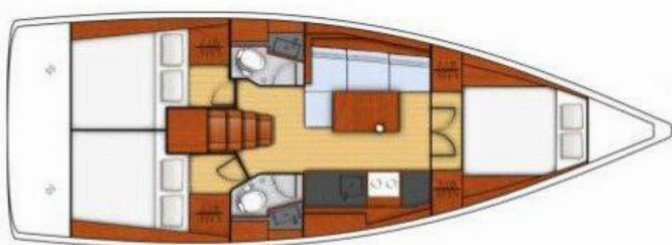

PRICE / WEEKS

16.05. - 23.05.2026 1.763 € ~~2.350 €~~	23.05. - 30.05.2026 Reservado	30.05. - 20.06.2026 Reservado	20.06. - 27.06.2026 Reservado
27.06. - 04.07.2026 3.040 € ~~3.800 €~~	04.07. - 11.07.2026 3.230 € ~~3.800 €~~	11.07. - 18.07.2026 3.230 € ~~3.800 €~~	18.07. - 25.07.2026 Reservado
25.07. - 01.08.2026 Reservado	01.08. - 08.08.2026 En opción	08.08. - 15.08.2026 3.825 € ~~4.500 €~~	15.08. - 22.08.2026 3.825 € ~~4.500 €~~
22.08. - 29.08.2026 3.315 € ~~3.900 €~~	29.08. - 05.09.2026 3.510 € ~~3.900 €~~	05.09. - 12.09.2026 3.510 € ~~3.900 €~~	12.09. - 19.09.2026 3.150 € ~~3.500 €~~
19.09. - 26.09.2026 3.150 € ~~3.500 €~~	26.09. - 03.10.2026 2.610 € ~~2.900 €~~	03.10. - 10.10.2026 Reservado	10.10. - 17.10.2026 2.250 € ~~2.500 €~~
17.10. - 24.10.2026 1.755 € ~~1.950 €~~	24.10. - 31.10.2026 1.755 € ~~1.950 €~~	31.10. - 07.11.2026 1.755 € ~~1.950 €~~	07.11. - 14.11.2026 1.755 € ~~1.950 €~~
14.11. - 21.11.2026 1.755 € ~~1.950 €~~	21.11. - 31.12.2026 Reservado		

WEB

najachty.pl

TELÉFONO

+48 882 071 532

CORREO ELECTRÓNICO

biuro@najachty.pl

NAJACHTY

ul. Pi. Świętej Małgorzaty 1-2/42B, 58-100, Świdnica, Polonia