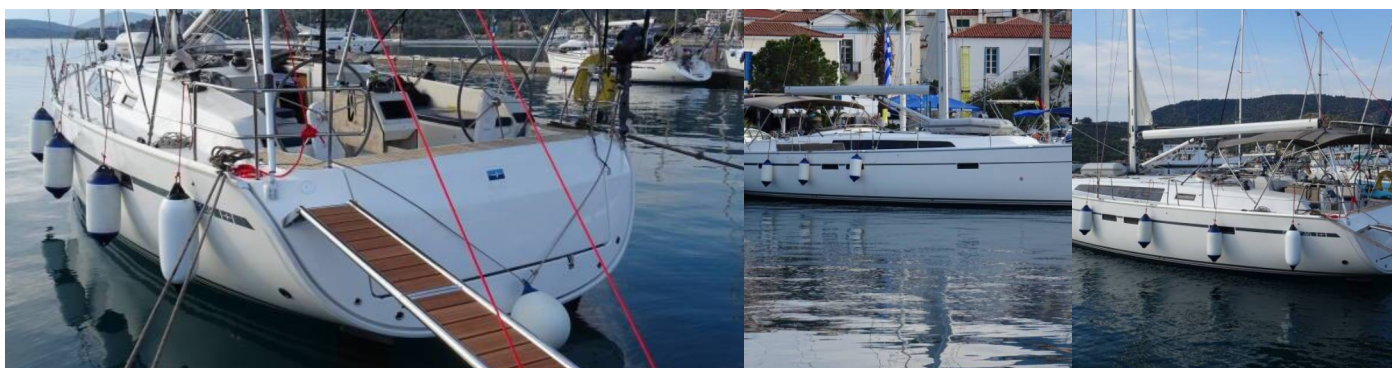

PRICE / WEEKS

25.04. - 02.05.2026 1.340 € ~~3.300 €~~	02.05. - 09.05.2026 1.836 € ~~3.300 €~~	09.05. - 16.05.2026 2.100 € ~~3.300 €~~	16.05. - 23.05.2026 Reservado
23.05. - 30.05.2026 Reservado	30.05. - 20.06.2026 Reservado	20.06. - 27.06.2026 Reservado	27.06. - 04.07.2026 Reservado
04.07. - 11.07.2026 Reservado	11.07. - 18.07.2026 3.245 € ~~4.700 €~~	18.07. - 08.08.2026 Reservado	08.08. - 22.08.2026 Reservado
22.08. - 29.08.2026 3.400 € ~~4.700 €~~	29.08. - 05.09.2026 Reservado	05.09. - 12.09.2026 Reservado	12.09. - 19.09.2026 3.400 € ~~4.200 €~~
19.09. - 03.10.2026 Reservado	03.10. - 10.10.2026 2.430 € ~~3.000 €~~	10.10. - 17.10.2026 2.300 € ~~3.000 €~~	17.10. - 24.10.2026 2.300 € ~~3.000 €~~
24.10. - 31.10.2026 2.300 € ~~3.000 €~~	31.10. - 07.11.2026 2.300 € ~~3.000 €~~		

WEB

najachty.pl

TELÉFONO

+48 882 071 532

CORREO ELECTRÓNICO

biuro@najachty.pl

NAJACHTY

ul. Pi. Świętej Małgorzaty 1-2/42B, 58-100, Świdnica, Polonia