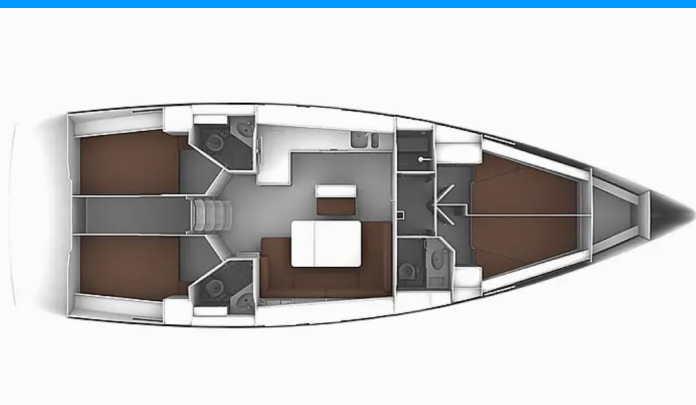

BAVARIA CRUISER 46

Rea

El Velero Bavaria Cruiser 46 „Rea”, construido en el año 2015, está amarrado en Atenas, Marina Alimos (Kalamaki), - Grecia.

El yate tiene 4 cabinas, puede alojar a 9 personas y tiene 3 baños/duchas.

2015

Longitud

14.27 m

Cabins

4

Camas

9

Máx. Pasajeros

Electricidad del yate

Las pilas, Paneles solares, Toma USB

Entretenimiento

Luz subacuática, Reproductor de CD y radio

Interior

Ventiladores electricos en cabañas

Navegación

Hélice de proa, Piloto automático, Plotter GPS