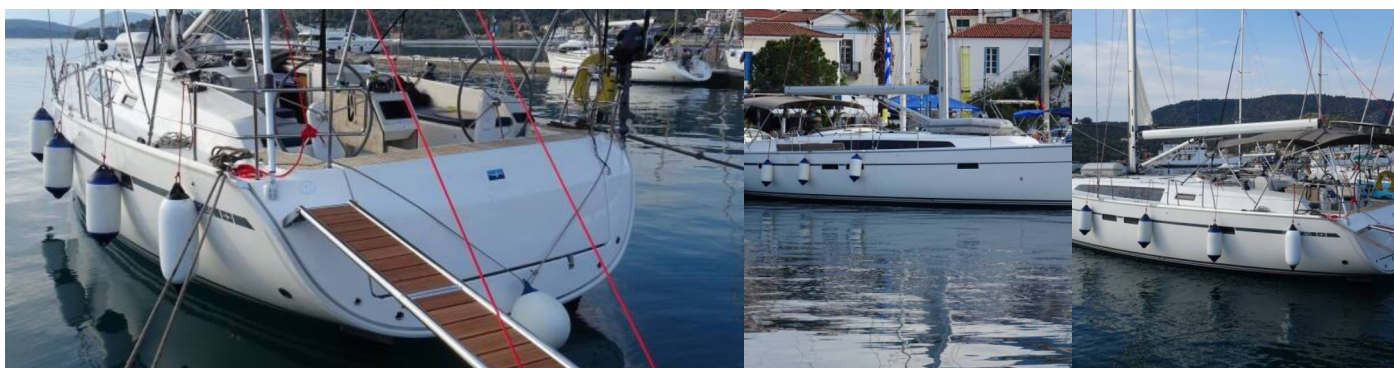

PRICE / WEEKS

07.11. - 14.11.2026

2.300 € ~~3.000 €~~

14.11. - 21.11.2026

2.300 € ~~3.000 €~~

21.11. - 28.11.2026

2.300 € ~~3.000 €~~

28.11. - 03.04.2027

Reservado

WEB

najachty.pl

TELÉFONO

+48 882 071 532

CORREO ELECTRÓNICO

biuro@najachty.pl

NAJACHTY

ul. Pi. Świętej Małgorzaty 1-2/42B, 58-100, Świdnica, Polonia