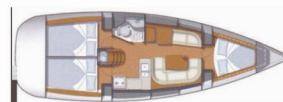

SUN ODYSSEY 36i

Katrina

El Velero Sun Odyssey 36i „Katrina“, construido en el año 2008 , está amarrado en Athens, Kalympaki marina, - Grecia. El yate tiene 3 cabinas, puede alojar a 6 + 2 personas y tiene 1 baños/duchas.