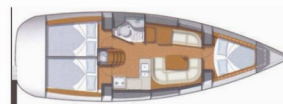

SUN ODYSSEY 36i

Katrina

El Velero Sun Odyssey 36i „Katrina“, construido en el año 2008 , está amarrado en Athens, Kalympaki marina, - Grecia. El yate tiene 3 cabinas, puede alojar a 6 + 2 personas y tiene 1 baños/duchas.