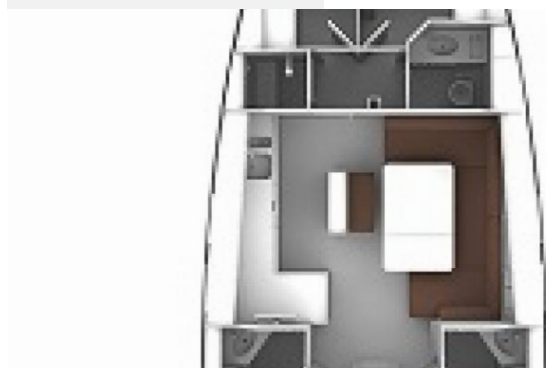

PRICE / WEEKS

16.05. - 23.05.2026 2.850 € ~~3.800 €~~	26.05. - 30.05.2026 Reservado	30.05. - 06.06.2026 Reservado	06.06. - 13.06.2026 Reservado
13.06. - 20.06.2026 2.800 € ~~4.000 €~~	20.06. - 27.06.2026 2.400 € ~~4.000 €~~	27.06. - 04.07.2026 2.400 € ~~4.000 €~~	04.07. - 11.07.2026 Reservado
11.07. - 18.07.2026 2.520 € ~~4.200 €~~	18.07. - 25.07.2026 Reservado	25.07. - 01.08.2026 En opción	01.08. - 08.08.2026 Reservado
08.08. - 15.08.2026 2.520 € ~~4.200 €~~	15.08. - 22.08.2026 2.400 € ~~4.000 €~~	22.08. - 29.08.2026 Reservado	29.08. - 05.09.2026 2.400 € ~~4.000 €~~
05.09. - 12.09.2026 Reservado	12.09. - 19.09.2026 Reservado	19.09. - 26.09.2026 3.230 € ~~3.800 €~~	26.09. - 03.10.2026 2.975 € ~~3.500 €~~
03.10. - 10.10.2026 2.975 € ~~3.500 €~~	10.10. - 17.10.2026 Reservado	17.10. - 24.10.2026 Reservado	24.10. - 31.10.2026 Reservado
31.10. - 07.11.2026 1.700 € ~~2.000 €~~	07.11. - 14.11.2026 1.700 € ~~2.000 €~~	14.11. - 21.11.2026 1.700 € ~~2.000 €~~	21.11. - 28.11.2026 1.700 € ~~2.000 €~~

WEB

najachty.pl

TELÉFONO

+48 882 071 532

CORREO ELECTRÓNICO

biuro@najachty.pl

NAJACHTY

ul. Pi. Świętej Małgorzaty 1-2/42B, 58-100, Świdnica, Polonia