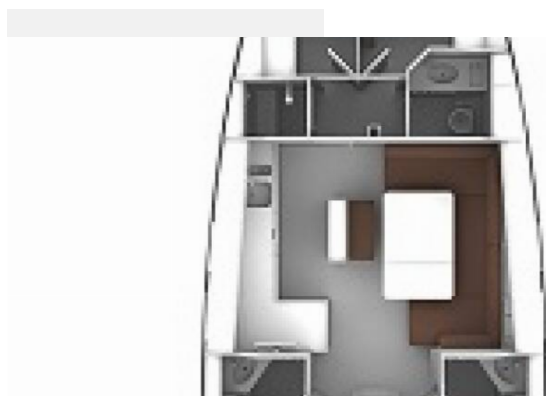

PRICE / WEEKS

16.05. - 23.05.2026 2.850 € ~~3.800 €~~	26.05. - 30.05.2026 Reservado	30.05. - 06.06.2026 Reservado	06.06. - 13.06.2026 Reservado
13.06. - 20.06.2026 Reservado	20.06. - 27.06.2026 2.400 € ~~4.000 €~~	27.06. - 04.07.2026 2.400 € ~~4.000 €~~	04.07. - 11.07.2026 Reservado
11.07. - 18.07.2026 2.520 € ~~4.200 €~~	18.07. - 25.07.2026 Reservado	25.07. - 01.08.2026 2.520 € ~~4.200 €~~	01.08. - 08.08.2026 Reservado
08.08. - 15.08.2026 2.520 € ~~4.200 €~~	15.08. - 22.08.2026 Reservado	22.08. - 29.08.2026 2.400 € ~~4.000 €~~	29.08. - 05.09.2026 2.400 € ~~4.000 €~~
05.09. - 12.09.2026 Reservado	12.09. - 19.09.2026 Reservado	19.09. - 26.09.2026 Reservado	26.09. - 03.10.2026 2.975 € ~~3.500 €~~
03.10. - 10.10.2026 En opción	10.10. - 17.10.2026 Reservado	17.10. - 24.10.2026 Reservado	24.10. - 31.10.2026 Reservado
31.10. - 07.11.2026 1.700 € ~~2.000 €~~	07.11. - 14.11.2026 1.700 € ~~2.000 €~~	14.11. - 21.11.2026 1.700 € ~~2.000 €~~	21.11. - 28.11.2026 1.700 € ~~2.000 €~~

WEB

najachty.pl

TELÉFONO

+48 882 071 532

CORREO ELECTRÓNICO

biuro@najachty.pl

NAJACHTY

ul. Pi. Świętej Małgorzaty 1-2/42B, 58-100, Świdnica, Polonia