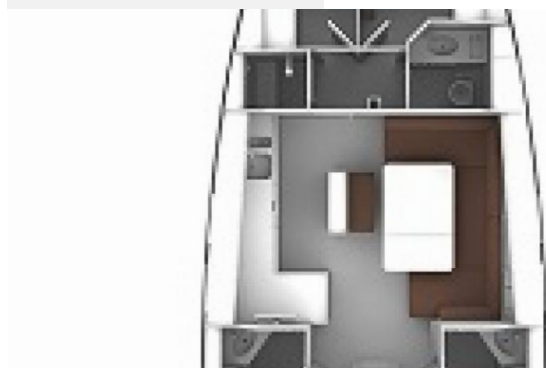

PRICE / WEEKS

05.12. - 12.12.2026 1.700 € ~~2.000 €~~	12.12. - 19.12.2026 1.700 € ~~2.000 €~~	19.12. - 26.12.2026 1.700 € ~~2.000 €~~	02.01. - 09.01.2027 1.700 € ~~2.000 €~~
09.01. - 16.01.2027 1.700 € ~~2.000 €~~	16.01. - 23.01.2027 1.700 € ~~2.000 €~~	23.01. - 30.01.2027 1.700 € ~~2.000 €~~	30.01. - 06.02.2027 1.700 € ~~2.000 €~~
06.02. - 13.02.2027 1.700 € ~~2.000 €~~	13.02. - 20.02.2027 1.700 € ~~2.000 €~~	20.02. - 27.02.2027 1.700 € ~~2.000 €~~	27.02. - 06.03.2027 1.700 € ~~2.000 €~~
06.03. - 13.03.2027 1.700 € ~~2.000 €~~	13.03. - 20.03.2027 1.700 € ~~2.000 €~~	20.03. - 27.03.2027 1.700 € ~~2.000 €~~	27.03. - 03.04.2027 1.700 € ~~2.000 €~~
03.04. - 10.04.2027 En opción	10.04. - 17.04.2027 En opción	17.04. - 24.04.2027 En opción	24.04. - 01.05.2027 3.230 € ~~3.800 €~~
01.05. - 08.05.2027 3.230 € ~~3.800 €~~	08.05. - 15.05.2027 3.230 € ~~3.800 €~~	15.05. - 22.05.2027 3.230 € ~~3.800 €~~	22.05. - 29.05.2027 3.230 € ~~3.800 €~~
29.05. - 05.06.2027 3.400 € ~~4.000 €~~	05.06. - 12.06.2027 3.400 € ~~4.000 €~~	12.06. - 19.06.2027 3.400 € ~~4.000 €~~	19.06. - 26.06.2027 3.400 € ~~4.000 €~~

WEB

najachty.pl

TELÉFONO

+48 882 071 532

CORREO ELECTRÓNICO

biuro@najachty.pl

NAJACHTY

ul. Pi. Świętej Małgorzaty 1-2/42B, 58-100, Świdnica, Polonia