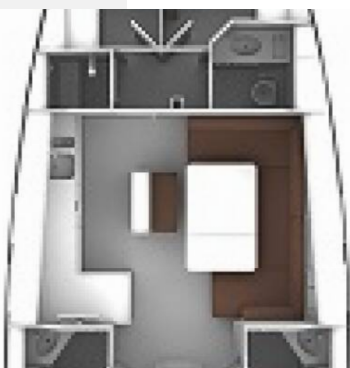

PRICE / WEEKS

05.12. - 12.12.2026 1.700 € ~~2.000 €~~	12.12. - 19.12.2026 1.700 € ~~2.000 €~~	19.12. - 26.12.2026 1.700 € ~~2.000 €~~	02.01. - 09.01.2027 1.700 € ~~2.000 €~~
09.01. - 16.01.2027 1.700 € ~~2.000 €~~	16.01. - 23.01.2027 1.700 € ~~2.000 €~~	23.01. - 30.01.2027 1.700 € ~~2.000 €~~	30.01. - 06.02.2027 1.700 € ~~2.000 €~~
06.02. - 13.02.2027 1.700 € ~~2.000 €~~	13.02. - 20.02.2027 1.700 € ~~2.000 €~~	20.02. - 27.02.2027 1.700 € ~~2.000 €~~	27.02. - 06.03.2027 1.700 € ~~2.000 €~~
06.03. - 13.03.2027 1.700 € ~~2.000 €~~	13.03. - 20.03.2027 1.700 € ~~2.000 €~~	20.03. - 27.03.2027 1.700 € ~~2.000 €~~	27.03. - 03.04.2027 1.700 € ~~2.000 €~~
03.04. - 10.04.2027 En opción	10.04. - 17.04.2027 En opción	17.04. - 24.04.2027 En opción	24.04. - 01.05.2027 3.230 € ~~3.800 €~~
01.05. - 08.05.2027 3.230 € ~~3.800 €~~	08.05. - 15.05.2027 3.230 € ~~3.800 €~~	15.05. - 22.05.2027 3.230 € ~~3.800 €~~	22.05. - 29.05.2027 3.230 € ~~3.800 €~~
29.05. - 05.06.2027 3.400 € ~~4.000 €~~	05.06. - 12.06.2027 3.400 € ~~4.000 €~~	12.06. - 19.06.2027 3.400 € ~~4.000 €~~	19.06. - 26.06.2027 3.400 € ~~4.000 €~~

WEB

najachty.pl

TELÉFONO

+48 882 071 532

CORREO ELECTRÓNICO

biuro@najachty.pl

NAJACHTY

ul. Pi. Świętej Małgorzaty 1-2/42B, 58-100, Świdnica, Polonia