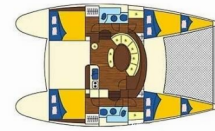

ESPECIFICACIONES DEL YATE

Base De Chárter

Lefkas, D-Marin, Grecia

Yacht ID

1315

Marca

Lagoon-Bénéteau

Nombre