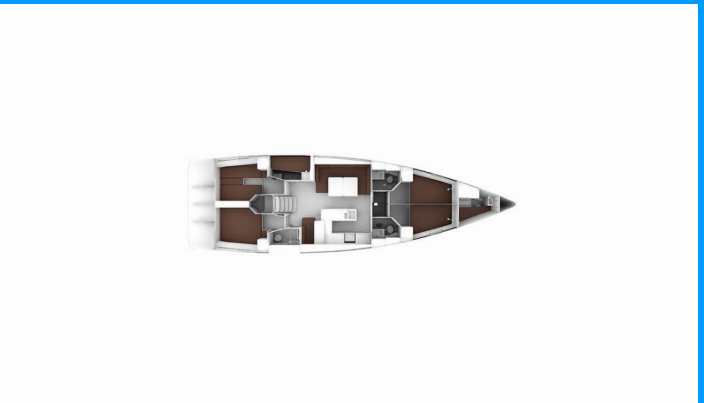

BAVARIA CRUISER 56

Anassa

El Velero Bavaria Cruiser 56 „Anassa“, construido en el año 2014, está amarrado en Atenas, Marina Alimos (Kalamaki), - Grecia. El yate tiene 6 cabinas, puede alojar a 12 personas y tiene 4 baños/duchas.

ESPECIFICACIONES DEL YATE

Base De Chárter

**Atenas, Marina Alimos (Kalamaki),
Grecia**

Yacht ID

1305

Marca

Bavaria Yachtbau

Nombre