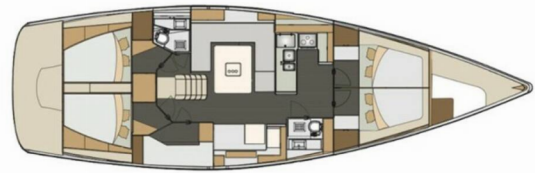

ELAN IMPRESSION 50

Lena

El Velero Elan Impression 50 „Lena“, construido en el año 2017, está amarrado en ACI Marina Split, Split - Croacia. El yate tiene 5 + 1 cabinas, puede alojar a 10 + 1 + 1 personas y tiene 2 baños/duchas.

Lena

Año De Producción

2017

Longitud

15.20 m

Cabins

5 + 1

Camas