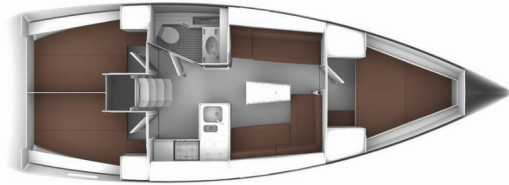

# BAVARIA CRUISER 37

Lilli

El Velero Bavaria Cruiser 37 „Lilli“, construido en el año 2017, está amarrado en Marina Vrsar, - Croacia. El yate tiene 3 cabinas, puede alojar a 6 personas y tiene 1 baños/duchas.