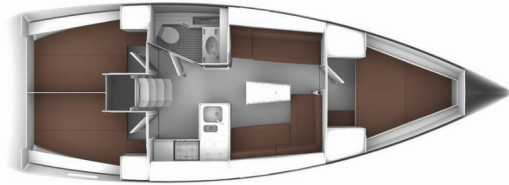

BAVARIA CRUISER 37

Lilli

El Velero Bavaria Cruiser 37 „Lilli“, construido en el año 2017, está amarrado en Marina Vrsar, - Croacia. El yate tiene 3 cabinas, puede alojar a 6 personas y tiene 1 baños/duchas.