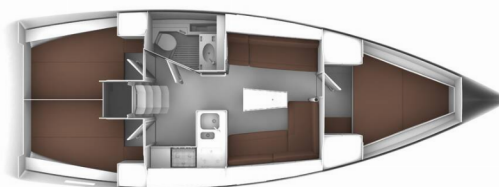

BAVARIA CRUISER 37

Mimi

El Velero Bavaria Cruiser 37 „Mimi“, construido en el año 2017, está amarrado en Marina Vrsar, - Croacia. El yate tiene 3 cabinas, puede alojar a 6 personas y tiene 1 baños/duchas.

Mimi

Año De Producción

2017

Longitud

11.30 m

Cabins

3

Camas