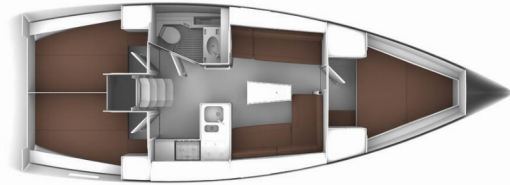

BAVARIA CRUISER 37

Mimi

El Velero Bavaria Cruiser 37 „Mimi“, construido en el año 2017, está amarrado en Marina Vrsar, - Croacia. El yate tiene 3 cabinas, puede alojar a 6 personas y tiene 1 baños/duchas.

Mimi

Año De Producción

2017

Longitud

11.30 m

Cabins

3

Camas