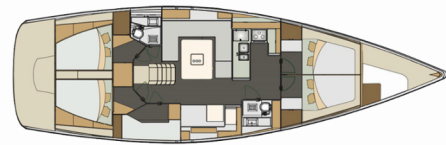

ELAN IMPRESSION 50

Vuschi

El Velero Elan Impression 50 „Vuschi“, construido en el año 2017, está amarrado en Marina Punat, Krk, Punat (Krk) - Croacia. El yate tiene 5 cabinas, puede alojar a 10 + 2 personas y tiene 2 baños/duchas.

Vuschi

Año De Producción

2017

Longitud

15.20 m

Cabins

5

Camas