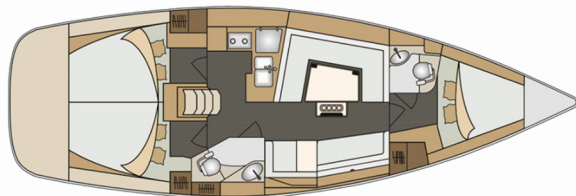

ELAN IMPRESSION 40

Orca.I

El Velero Elan Impression 40 „Orca.I“, construido en el año 2017, está amarrado en Izola, - Eslovenia. El yate tiene 3 cabinas, puede alojar a 6 + 2 personas y tiene 2 baños/duchas.

Orca.I

Año De Producción

2017

Longitud

11.90 m

Cabins

3

Camas