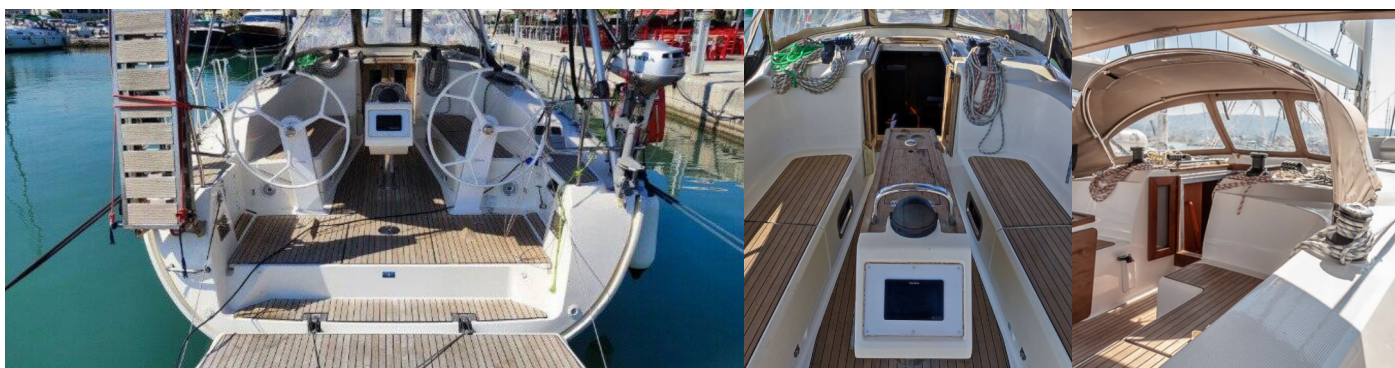

# BAVARIA CRUISER 41

loli

El Velero Bavaria Cruiser 41 „loli“, construido en el año 2017, está amarrado en Puerto principal de Lefkas, Lefkas - Grecia. El yate tiene 3 cabinas, puede alojar a 6 + 1 personas y tiene 2 baños/duchas.

## EQUIPAMIENTO ESTÁNDAR DEL YATE

Cubierta

Bimini top, Bote, Cubierta de teca, Sprayhood

Electricidad del yate

Las pilas, Paneles solares

Entretenimiento

Reproductor de CD y radio

Interior

WC electrico

Navegación

Hélice de proa, Instrumento de viento / anemómetro, Piloto automático, Plotter GPS, Registro, velocidad, profundidad, ecosonda

Velas

Cabrestante eléctrico, Lazy jacks