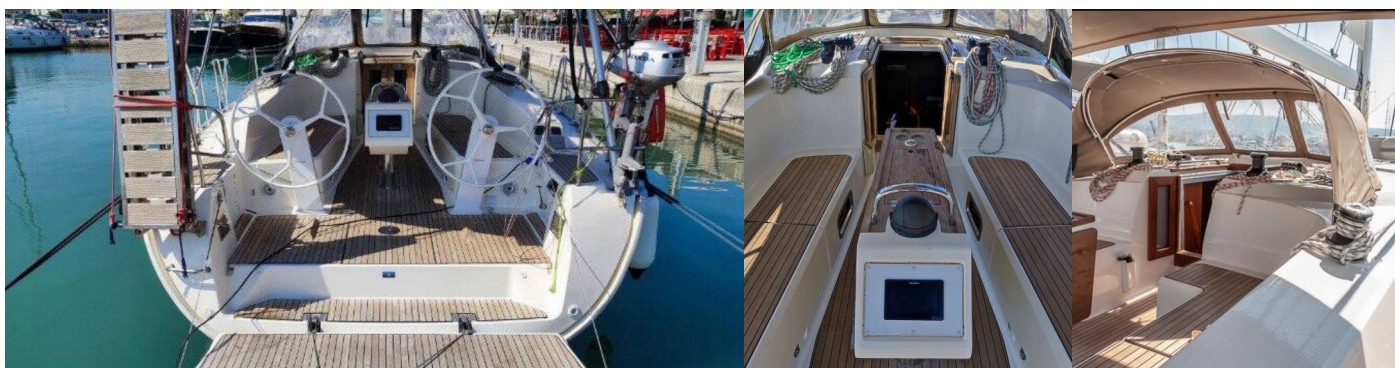

PRICE / WEEKS

03.04. - 10.04.2027 2.300 €	10.04. - 17.04.2027 2.300 €	17.04. - 24.04.2027 2.600 €	24.04. - 01.05.2027 2.600 €
01.05. - 08.05.2027 2.600 €	08.05. - 15.05.2027 2.600 €	15.05. - 22.05.2027 3.500 €	22.05. - 29.05.2027 3.500 €
29.05. - 05.06.2027 3.500 €	05.06. - 12.06.2027 3.500 €	12.06. - 19.06.2027 3.800 €	19.06. - 26.06.2027 3.800 €
26.06. - 03.07.2027 3.800 €			

WEB

najachty.pl

TELÉFONO

+48 882 071 532

CORREO ELECTRÓNICO

biuro@najachty.pl

NAJACHTY

ul. Pi. Świętej Małgorzaty 1-2/42B, 58-100, Świdnica, Polonia