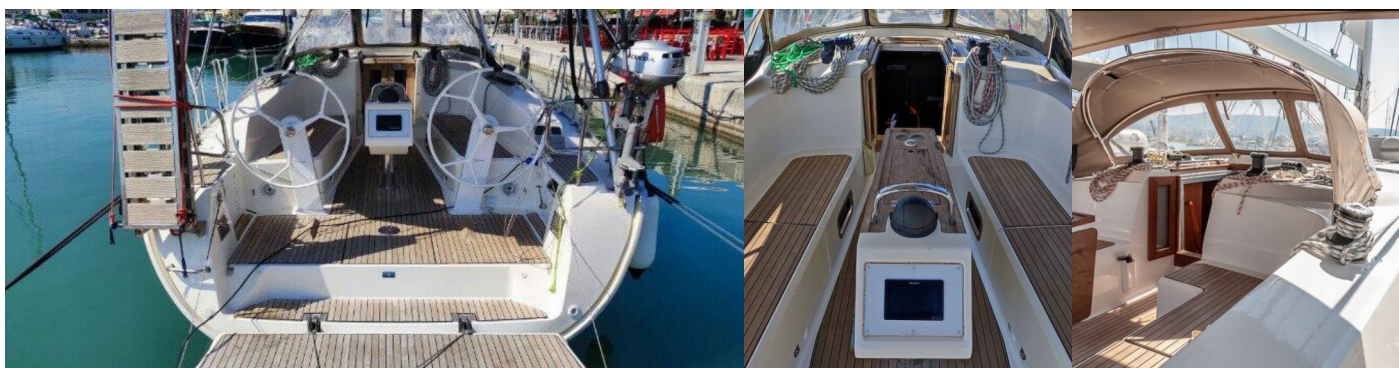

PRICE / WEEKS

07.11. - 14.11.2026

2.300 €

14.11. - 21.11.2026

2.300 €

21.11. - 28.11.2026

2.300 €

28.11. - 03.04.2027

Reservado

WEB

najachty.pl

TELÉFONO

+48 882 071 532

CORREO ELECTRÓNICO

biuro@najachty.pl

NAJACHTY

ul. Pi. Świętej Małgorzaty 1-2/42B, 58-100, Świdnica, Polonia