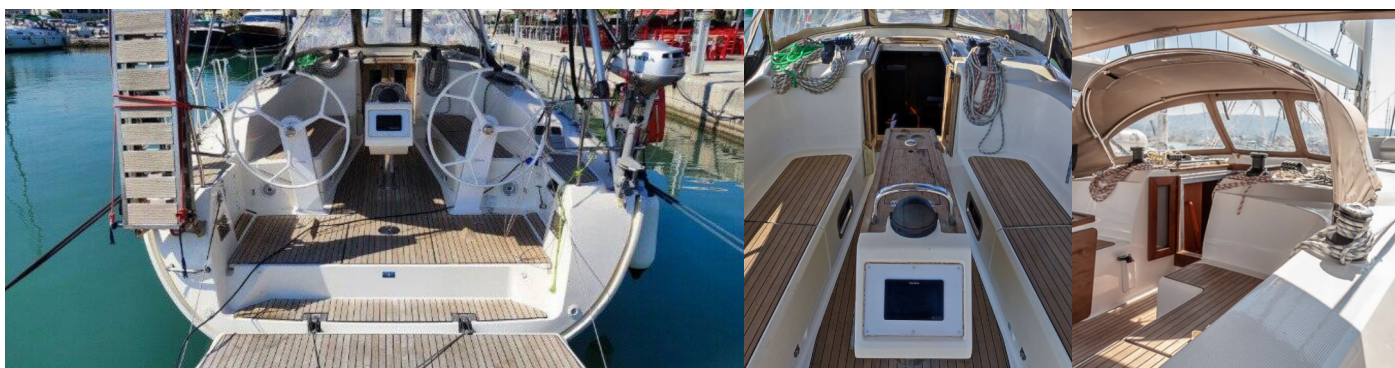

PRICE / WEEKS

25.04. - 02.05.2026 1.670 € ~~2.600 €~~	02.05. - 09.05.2026 1.870 € ~~2.600 €~~	09.05. - 30.05.2026 Reservado	30.05. - 06.06.2026 2.500 € ~~3.500 €~~
06.06. - 13.06.2026 Reservado	13.06. - 20.06.2026 Reservado	20.06. - 27.06.2026 Reservado	27.06. - 04.07.2026 3.004 € ~~3.800 €~~
04.07. - 11.07.2026 3.004 € ~~3.800 €~~	11.07. - 18.07.2026 Reservado	18.07. - 01.08.2026 Reservado	01.08. - 08.08.2026 3.445 € ~~4.400 €~~
08.08. - 15.08.2026 3.445 € ~~4.400 €~~	15.08. - 22.08.2026 3.445 € ~~3.800 €~~	22.08. - 29.08.2026 3.004 € ~~3.800 €~~	29.08. - 05.09.2026 3.004 € ~~3.800 €~~
05.09. - 12.09.2026 3.262 € ~~3.800 €~~	12.09. - 26.09.2026 Reservado	26.09. - 03.10.2026 Reservado	03.10. - 10.10.2026 1.870 € ~~2.300 €~~
10.10. - 17.10.2026 1.950 € ~~2.300 €~~	17.10. - 24.10.2026 1.650 € ~~2.300 €~~	24.10. - 31.10.2026 1.500 € ~~2.300 €~~	31.10. - 07.11.2026 1.500 € ~~2.300 €~~

WEB

najachty.pl

TELÉFONO

+48 882 071 532

CORREO ELECTRÓNICO

biuro@najachty.pl

NAJACHTY

ul. Pi. Świętej Małgorzaty 1-2/42B, 58-100, Świdnica, Polonia