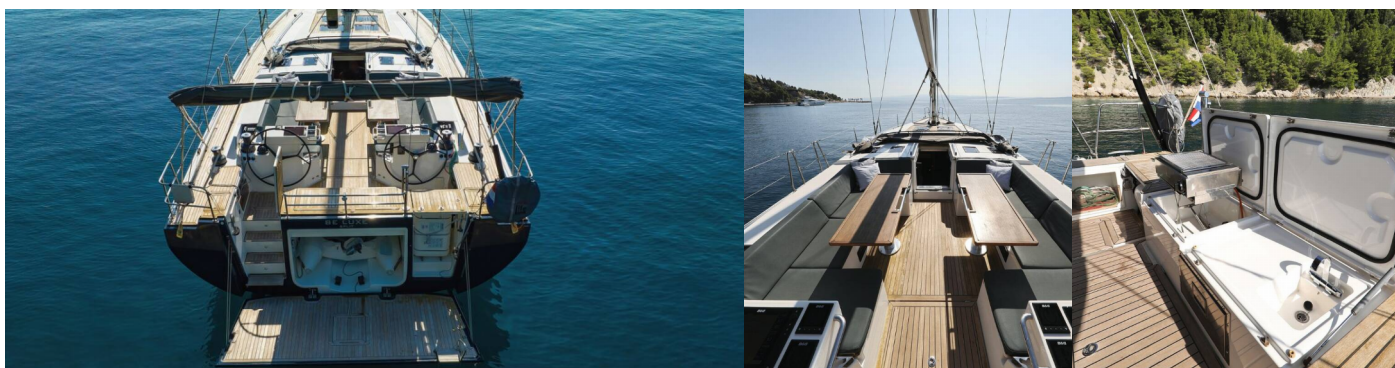

PRICE / WEEKS

25.04. - 06.06.2026

Reservado

13.06. - 20.06.2026

Reservado

27.06. - 04.07.2026

Reservado

01.08. - 29.08.2026

Reservado

29.08. - 17.10.2026

Reservado

WEB

najachty.pl

TELÉFONO

+48 882 071 532

CORREO ELECTRÓNICO

biuro@najachty.pl

NAJACHTY

ul. Pi. Świętej Małgorzaty 1-2/42B, 58-100, Świdnica, Polonia