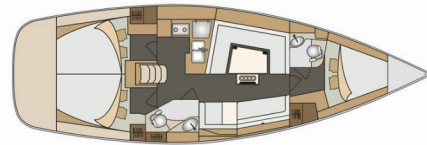

# ELAN IMPRESSION 40

Lyra

El Velero Elan Impression 40 „Lyra”, construido en el año 2017, está amarrado en Sukosan, D-Marin Dalmacija Marina, - Croacia. El yate tiene 3 cabinas, puede alojar a 6 + 2 personas y tiene 2 baños/duchas.

**Lyra**

Año De Producción

**2017**

Longitud

**11.90 m**

Cabins

**3**

Camas