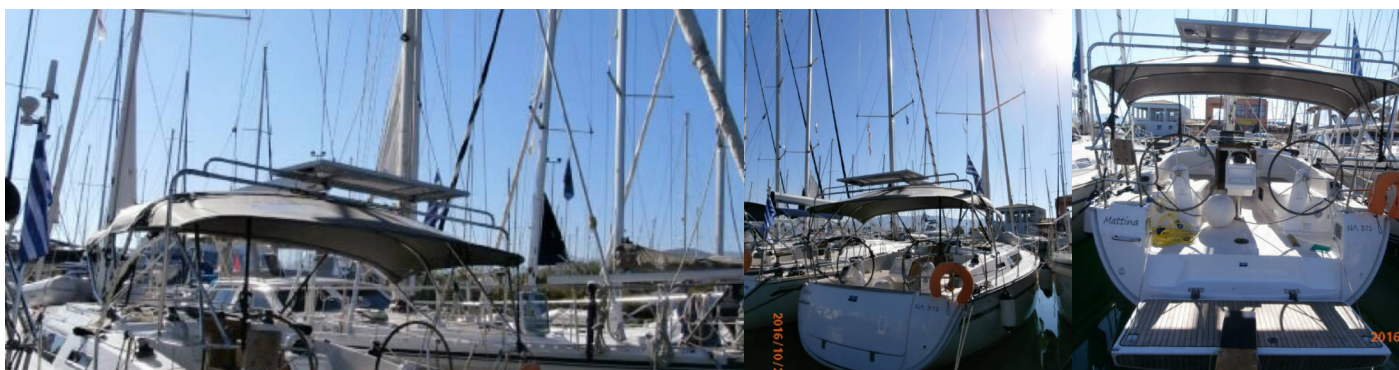

PRICE / WEEKS

05.12. - 12.12.2026

1.550 €

12.12. - 19.12.2026

1.550 €

19.12. - 26.12.2026

1.550 €

WEB

najachty.pl

TELÉFONO

+48 882 071 532

CORREO ELECTRÓNICO

biuro@najachty.pl

NAJACHTY

ul. Pi. Świętej Małgorzaty 1-2/42B, 58-100, Świdnica, Polonia