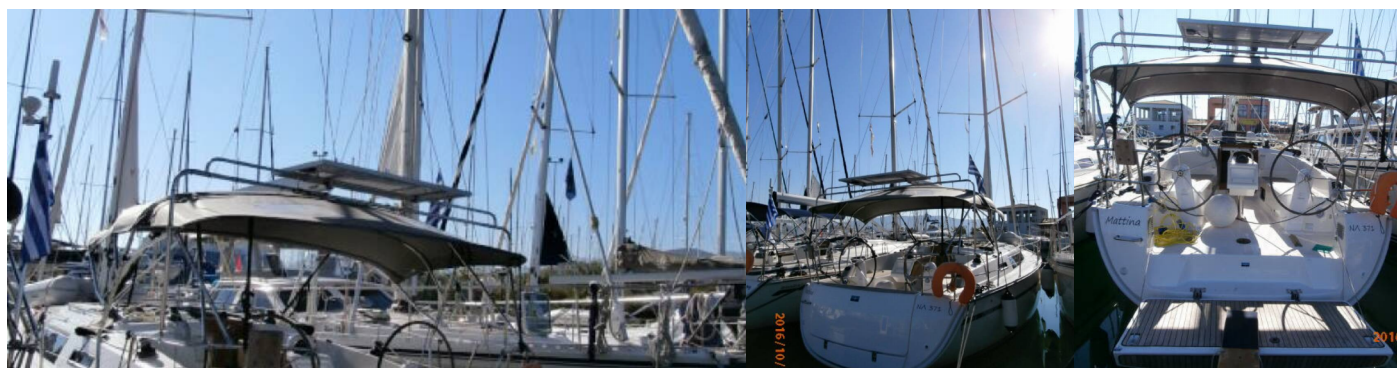

PRICE / WEEKS

25.04. - 02.05.2026 1.700 €	02.05. - 09.05.2026 Reservado	09.05. - 16.05.2026 1.700 €	16.05. - 23.05.2026 Reservado
23.05. - 30.05.2026 2.150 €	30.05. - 06.06.2026 2.150 €	06.06. - 13.06.2026 2.150 €	13.06. - 20.06.2026 Reservado
20.06. - 27.06.2026 2.650 €	27.06. - 04.07.2026 Reservado	04.07. - 11.07.2026 2.650 €	11.07. - 18.07.2026 2.650 €
18.07. - 25.07.2026 2.650 €	25.07. - 01.08.2026 2.650 €	01.08. - 08.08.2026 3.250 €	08.08. - 15.08.2026 3.250 €
15.08. - 22.08.2026 Reservado	22.08. - 29.08.2026 2.650 €	29.08. - 05.09.2026 2.650 €	05.09. - 12.09.2026 2.650 €
12.09. - 19.09.2026 2.150 €	19.09. - 03.10.2026 Reservado	03.10. - 10.10.2026 1.700 €	10.10. - 17.10.2026 Reservado
17.10. - 24.10.2026 1.550 €	24.10. - 31.10.2026 1.550 €	31.10. - 07.11.2026 1.550 €	

WEB

najachty.pl

TELÉFONO

+48 882 071 532

CORREO ELECTRÓNICO

biuro@najachty.pl

NAJACHTY

ul. Pi. Świętej Małgorzaty 1-2/42B, 58-100, Świdnica, Polonia