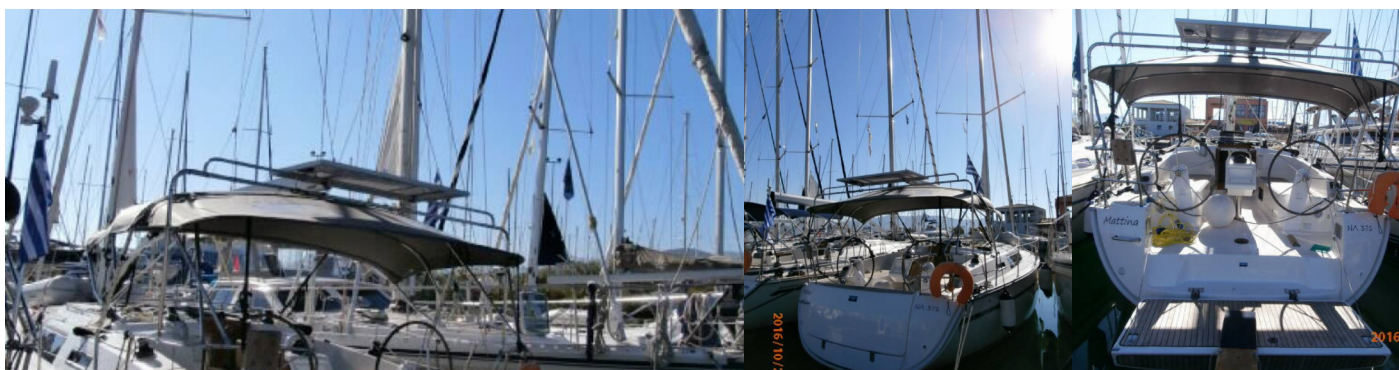

PRICE / WEEKS

07.11. - 14.11.2026

1.550 €

14.11. - 21.11.2026

1.550 €

21.11. - 28.11.2026

1.550 €

28.11. - 05.12.2026

1.550 €

05.12. - 12.12.2026

1.550 €

12.12. - 19.12.2026

1.550 €

19.12. - 26.12.2026

1.550 €

WEB

najachty.pl

TELÉFONO

+48 882 071 532

CORREO ELECTRÓNICO

biuro@najachty.pl

NAJACHTY

ul. Pi. Świętej Małgorzaty 1-2/42B, 58-100, Świdnica, Polonia