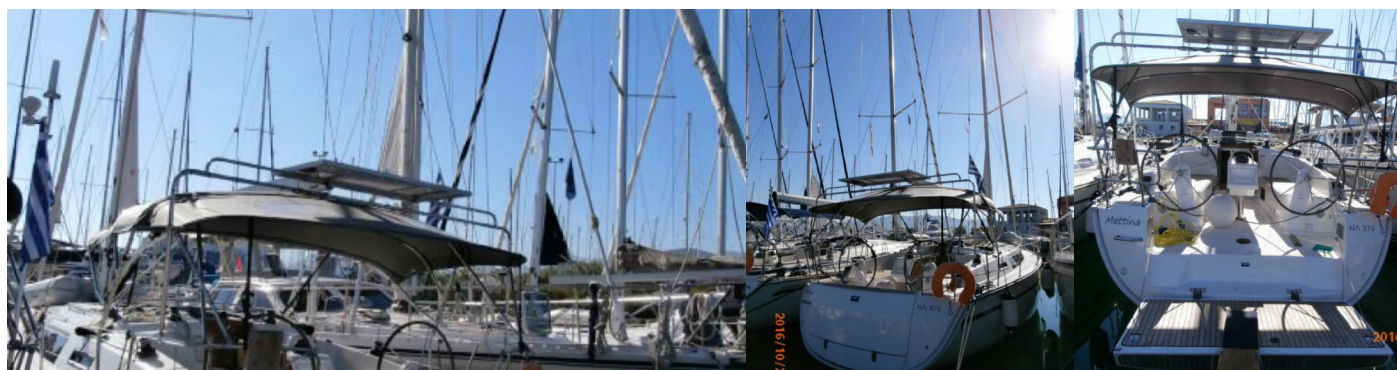

PRICE / WEEKS

16.05. - 23.05.2026 Reservado	23.05. - 30.05.2026 2.150 €	30.05. - 06.06.2026 2.150 €	06.06. - 13.06.2026 2.150 €
13.06. - 20.06.2026 Reservado	20.06. - 27.06.2026 2.650 €	27.06. - 04.07.2026 Reservado	04.07. - 11.07.2026 2.650 €
11.07. - 18.07.2026 2.650 €	18.07. - 25.07.2026 2.650 €	25.07. - 01.08.2026 2.650 €	01.08. - 08.08.2026 3.250 €
08.08. - 15.08.2026 3.250 €	15.08. - 22.08.2026 Reservado	22.08. - 29.08.2026 2.650 €	29.08. - 05.09.2026 2.650 €
05.09. - 12.09.2026 2.650 €	12.09. - 19.09.2026 2.150 €	19.09. - 03.10.2026 Reservado	03.10. - 10.10.2026 1.700 €
10.10. - 17.10.2026 1.700 €	17.10. - 24.10.2026 1.550 €	24.10. - 31.10.2026 1.550 €	31.10. - 07.11.2026 1.550 €
07.11. - 14.11.2026 1.550 €	14.11. - 21.11.2026 1.550 €	21.11. - 28.11.2026 1.550 €	28.11. - 05.12.2026 1.550 €

WEB

najachty.pl

TELÉFONO

+48 882 071 532

CORREO ELECTRÓNICO

biuro@najachty.pl

NAJACHTY

ul. Pi. Świętej Małgorzaty 1-2/42B, 58-100, Świdnica, Polonia