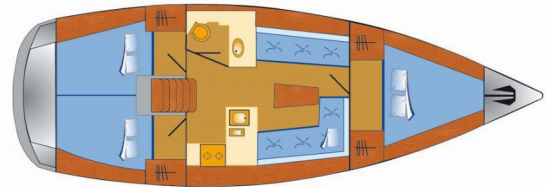

# BAVARIA CRUISER 37

Bibi

El Velero Bavaria Cruiser 37 „Bibi“, construido en el año 2016, está amarrado en Marina Tehnomont Veruda, Pula, Pula - Croacia. El yate tiene 3 cabinas, puede alojar a 6 + 1 personas y tiene 1 baños/duchas.

**Bibi**

Año De Producción

**2016**

Longitud

**11.30 m**

Cabins

**3**

Camas