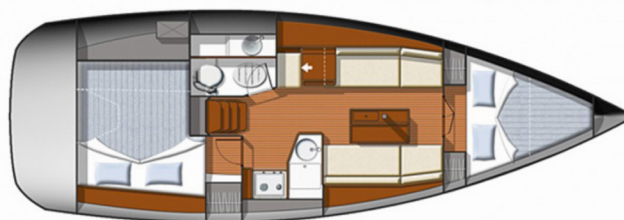

SUN ODYSSEY 33i

Omega

El Velero Sun Odyssey 33i „Omega“, construido en el año 2013, está amarrado en Corfu, puerto deportivo de Gouvia, Korfu - Grecia. El yate tiene 2 cabinas, puede alojar a 4 + 2 personas y tiene 1 baños/duchas.

Omega

Año De Producción

2013

Longitud

9.96 m

Cabinas

2

Camas