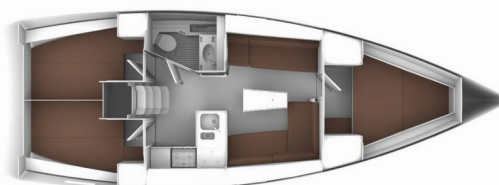

BAVARIA CRUISER 37

Smiley

El Velero Bavaria Cruiser 37 „Smiley“, construido en el año 2017, está amarrado en ACI Marina Split, Split - Croacia. El yate tiene 3 cabinas, puede alojar a 6 + 2 personas y tiene 1 baños/duchas.

Smiley

Año De Producción

2017

Longitud

11.30 m

Cabins

3

Camas