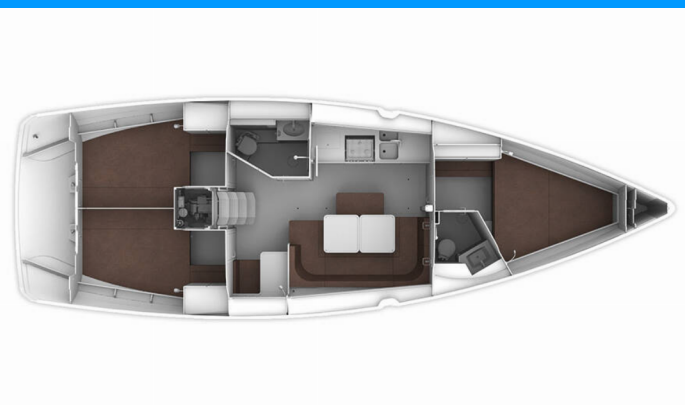

BAVARIA CRUISER 41

MH 76

El Velero Bavaria Cruiser 41 „MH 76“, construido en el año 2017, está amarrado en Marina Hramina, Murter, - Croacia. El yate tiene 3 cabinas, puede alojar a 6 + 1 personas y tiene 2 baños/duchas.

MH 76

Año De Producción

2017

Longitud

12.35 m

Cabins

3

Camas