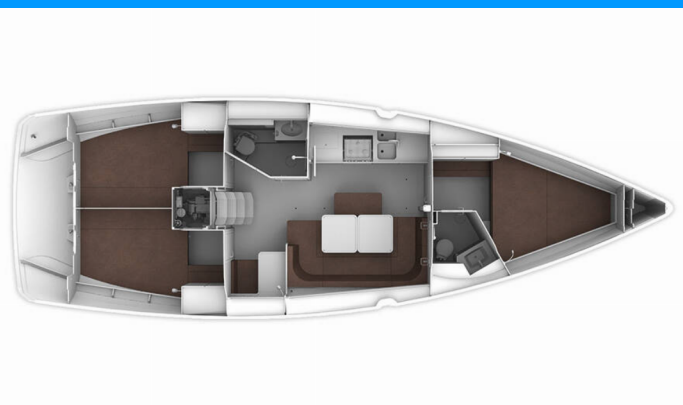

BAVARIA CRUISER 41

MH 72

El Velero Bavaria Cruiser 41 „MH 72”, construido en el año 2017 , está amarrado en Marina Hramina, Murter, - Croacia. El yate tiene 3 cabinas, puede alojar a 6 + 1 personas y tiene 2 baños/duchas.

MH 72

Año De Producción

2017

Longitud

12.35 m

Cabins

3

Camas