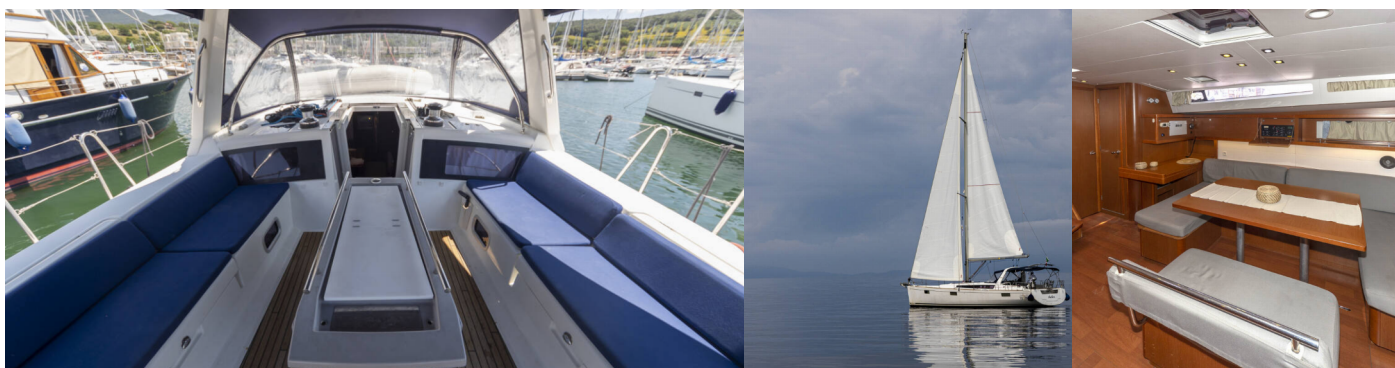

PRICE / WEEKS

07.11. - 14.11.2026

2.718 € ~~3.020 €~~

14.11. - 21.11.2026

2.718 € ~~3.020 €~~

21.11. - 28.11.2026

2.718 € ~~3.020 €~~

28.11. - 05.12.2026

2.718 € ~~3.020 €~~

05.12. - 12.12.2026

2.718 € ~~3.020 €~~

12.12. - 19.12.2026

2.718 € ~~3.020 €~~

19.12. - 26.12.2026

2.718 € ~~3.020 €~~

WEB

najachty.pl

TELÉFONO

+48 882 071 532

CORREO ELECTRÓNICO

biuro@najachty.pl

NAJACHTY

ul. Pi. Świętej Małgorzaty 1-2/42B, 58-100, Świdnica, Polonia