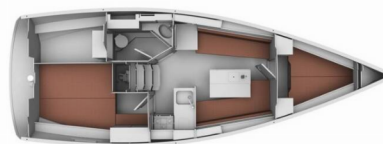

BAVARIA CRUISER 32

Nici

El Velero Bavaria Cruiser 32 „Nici“, construido en el año 2011, está amarrado en Marina Vrsar, - Croacia. El yate tiene 2 cabinas, puede alojar a 4 personas y tiene 1 baños/duchas.