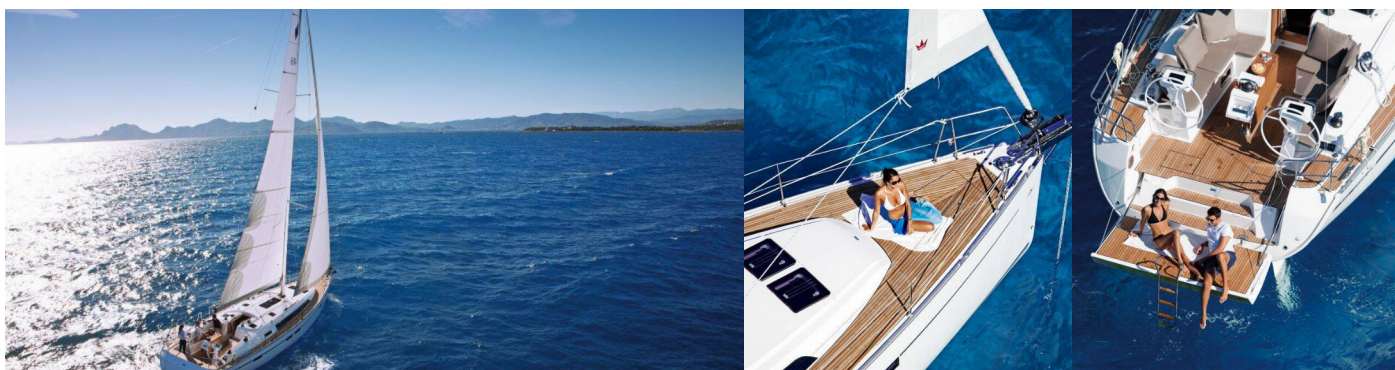

PRICE / WEEKS

07.11. - 14.11.2026

3.150 € ~~3.500 €~~

14.11. - 21.11.2026

3.150 € ~~3.500 €~~

21.11. - 28.11.2026

3.150 € ~~3.500 €~~

28.11. - 05.12.2026

3.150 € ~~3.500 €~~

05.12. - 12.12.2026

3.150 € ~~3.500 €~~

12.12. - 19.12.2026

3.150 € ~~3.500 €~~

19.12. - 26.12.2026

3.150 € ~~3.500 €~~

WEB

najachty.pl

TELÉFONO

+48 882 071 532

CORREO ELECTRÓNICO

biuro@najachty.pl

NAJACHTY

ul. Pi. Świętej Małgorzaty 1-2/42B, 58-100, Świdnica, Polonia