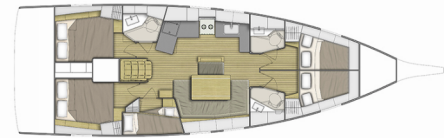

OCEANIS 46.1

Bieckert

El Velero Oceanis 46.1 „Bieckert“, construido en el año 2025, está amarrado en Ibiza, Club Nàutic Sant Antoni de Portmany, - España. El yate tiene 5 cabinas, puede alojar a 10 + 2 personas y tiene 3 baños/duchas.

Bieckert

Año De Producción

2025

Longitud

14.60 m

Cabins

5

Camas