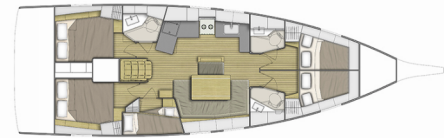

# OCEANIS 46.1

Bieckert

El Velero Oceanis 46.1 „Bieckert“, construido en el año 2025, está amarrado en Ibiza, Club Nàutic Sant Antoni de Portmany, - España. El yate tiene 5 cabinas, puede alojar a 10 + 2 personas y tiene 3 baños/duchas.