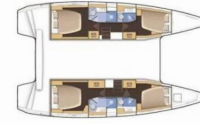

# LAGOON 42

Marina IV

El Catamarán Lagoon 42 „Marina IV“, construido en el año 2021 , está amarrado en Skiathos, - Grecia. El yate tiene 4 + 1 cabinas , puede alojar a 8 + 2 + 1 personas y tiene 4 + 1 baños/duchas.

## ESPECIFICACIONES DEL YATE

Base De Chárter

**Skiathos, Grecia**

Yacht ID

**10288**

Marca

**Lagoon-Bénéteau**

Nombre

**Marina IV**

Año De Producción

**2021**

Longitud

**12.80 m**

Cabins

**4 + 1**

Camas