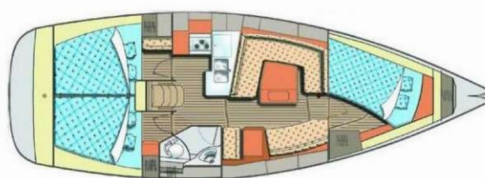

# ELAN IMPRESSION 40

Shamal

El Velero Elan Impression 40 „Shamal”, construido en el año 2019, está amarrado en Marina Punat, Krk, Punat (Krk) - Croacia. El yate tiene 3 cabinas, puede alojar a 6 + 2 personas y tiene 1 baños/duchas.

**Shamal**

Año De Producción

**2019**

Longitud

**11.90 m**

Cabins

**3**

Camas