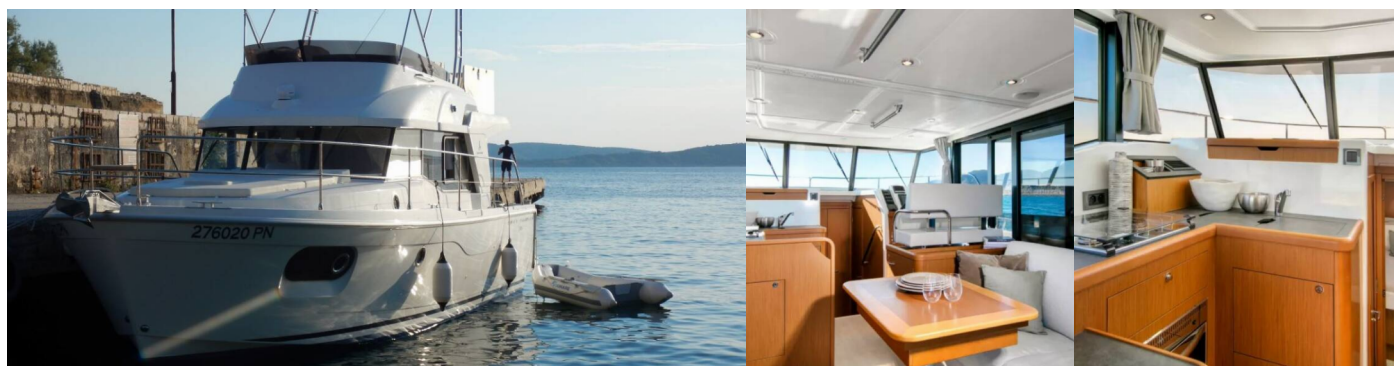

PRICE / WEEKS

07.11. - 14.11.2026

2.225 € ~~2.618 €~~

14.11. - 21.11.2026

2.225 € ~~2.618 €~~

21.11. - 28.11.2026

2.225 € ~~2.618 €~~

28.11. - 05.12.2026

2.225 € ~~2.618 €~~

05.12. - 12.12.2026

2.225 € ~~2.618 €~~

12.12. - 19.12.2026

2.225 € ~~2.618 €~~

19.12. - 26.12.2026

2.225 € ~~2.618 €~~

WEB

najachty.pl

TELÉFONO

+48 882 071 532

CORREO ELECTRÓNICO

biuro@najachty.pl

NAJACHTY

ul. Pi. Świętej Małgorzaty 1-2/42B, 58-100, Świdnica, Polonia