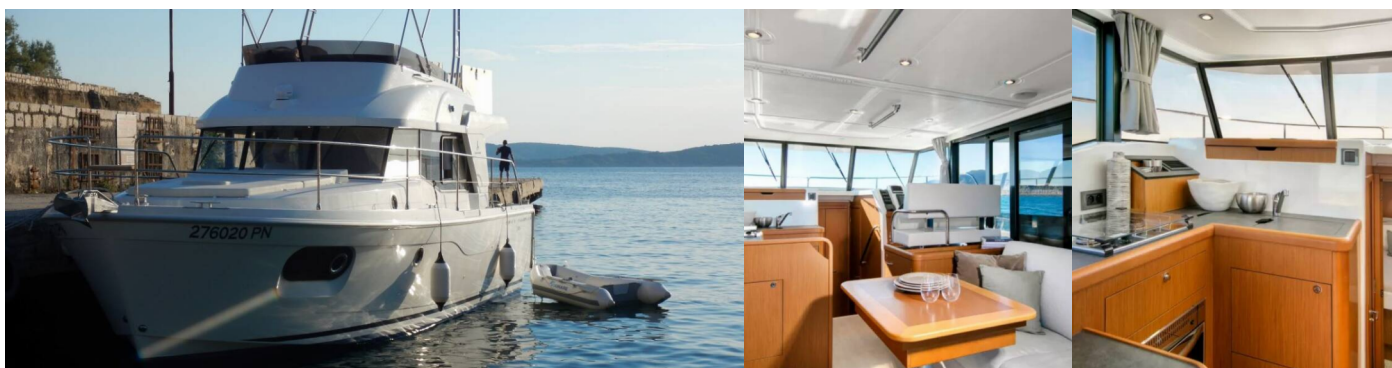

PRICE / WEEKS

25.04. - 02.05.2026 2.225 € ~~2.618 €~~	02.05. - 09.05.2026 2.225 € ~~2.618 €~~	09.05. - 16.05.2026 2.225 € ~~2.618 €~~	16.05. - 23.05.2026 2.225 € ~~2.618 €~~
23.05. - 30.05.2026 2.225 € ~~2.618 €~~	30.05. - 06.06.2026 2.492 € ~~2.932 €~~	06.06. - 13.06.2026 2.492 € ~~2.932 €~~	13.06. - 20.06.2026 2.492 € ~~2.932 €~~
20.06. - 27.06.2026 3.621 € ~~4.260 €~~	27.06. - 04.07.2026 3.621 € ~~4.260 €~~	04.07. - 11.07.2026 3.621 € ~~4.260 €~~	11.07. - 18.07.2026 3.621 € ~~4.260 €~~
18.07. - 25.07.2026 3.621 € ~~4.260 €~~	25.07. - 01.08.2026 3.944 € ~~4.640 €~~	01.08. - 08.08.2026 3.944 € ~~4.640 €~~	08.08. - 15.08.2026 3.944 € ~~4.640 €~~
15.08. - 22.08.2026 3.944 € ~~4.640 €~~	22.08. - 29.08.2026 3.263 € ~~3.839 €~~	29.08. - 05.09.2026 3.263 € ~~3.839 €~~	05.09. - 12.09.2026 3.263 € ~~3.839 €~~
12.09. - 19.09.2026 3.263 € ~~3.839 €~~	19.09. - 26.09.2026 3.263 € ~~3.839 €~~	26.09. - 03.10.2026 2.225 € ~~2.618 €~~	03.10. - 10.10.2026 2.225 € ~~2.618 €~~
10.10. - 17.10.2026 2.225 € ~~2.618 €~~	17.10. - 24.10.2026 2.225 € ~~2.618 €~~	24.10. - 31.10.2026 2.225 € ~~2.618 €~~	31.10. - 07.11.2026 2.225 € ~~2.618 €~~

WEB

najachty.pl

TELÉFONO

+48 882 071 532

CORREO ELECTRÓNICO

biuro@najachty.pl

NAJACHTY

ul. Pi. Świętej Małgorzaty 1-2/42B, 58-100, Świdnica, Polonia