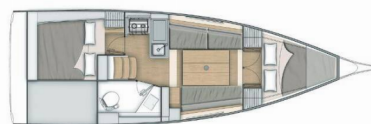

OCEANIS 30.1

Reef

El Velero Oceanis 30.1 „Reef“, construido en el año 2021, está amarrado en Palma de Mallorca, Marina Cuarentena, - España.

El yate tiene 2 cabinas, puede alojar a 4 personas y tiene 1 baños/duchas.

Reef

Año De Producción

2021

Longitud

9.53 m

Cabins

2

Camas