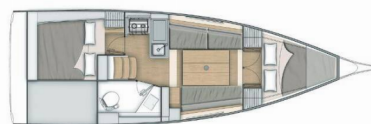

# OCEANIS 30.1

Reef

El Velero Oceanis 30.1 „Reef“, construido en el año 2021, está amarrado en Palma de Mallorca, Marina Cuarentena, - España.

El yate tiene 2 cabinas, puede alojar a 4 personas y tiene 1 baños/duchas.

**Reef**

Año De Producción

**2021**

Longitud

**9.53 m**

Cabins

**2**

Camas