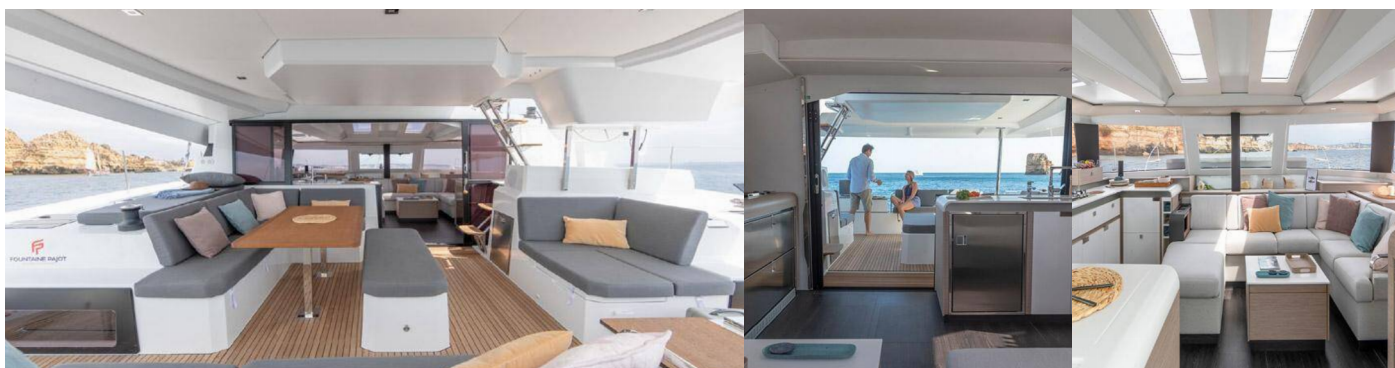

PRICE / WEEKS

05.12. - 12.12.2026

5.130 € ~~5.700 €~~

12.12. - 19.12.2026

5.130 € ~~5.700 €~~

19.12. - 26.12.2026

5.130 € ~~5.700 €~~

WEB

najachty.pl

TELÉFONO

+48 882 071 532

CORREO ELECTRÓNICO

biuro@najachty.pl

NAJACHTY

ul. Pi. Świętej Małgorzaty 1-2/42B, 58-100, Świdnica, Polonia