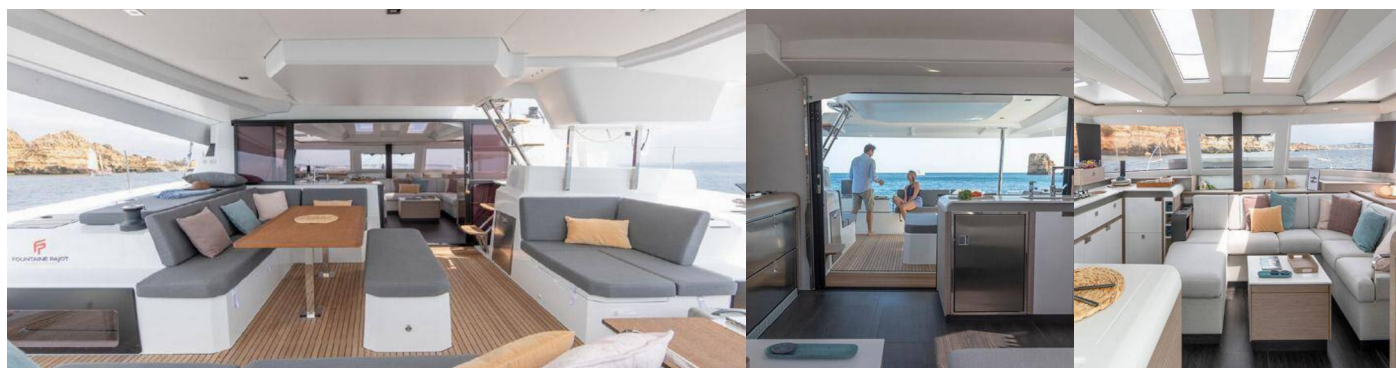

PRICE / WEEKS

07.11. - 14.11.2026

5.130 € ~~5.700 €~~

14.11. - 21.11.2026

5.130 € ~~5.700 €~~

21.11. - 28.11.2026

5.130 € ~~5.700 €~~

28.11. - 05.12.2026

5.130 € ~~5.700 €~~

05.12. - 12.12.2026

5.130 € ~~5.700 €~~

12.12. - 19.12.2026

5.130 € ~~5.700 €~~

19.12. - 26.12.2026

5.130 € ~~5.700 €~~

WEB

najachty.pl

TELÉFONO

+48 882 071 532

CORREO ELECTRÓNICO

biuro@najachty.pl

NAJACHTY

ul. Pi. Świętej Małgorzaty 1-2/42B, 58-100, Świdnica, Polonia