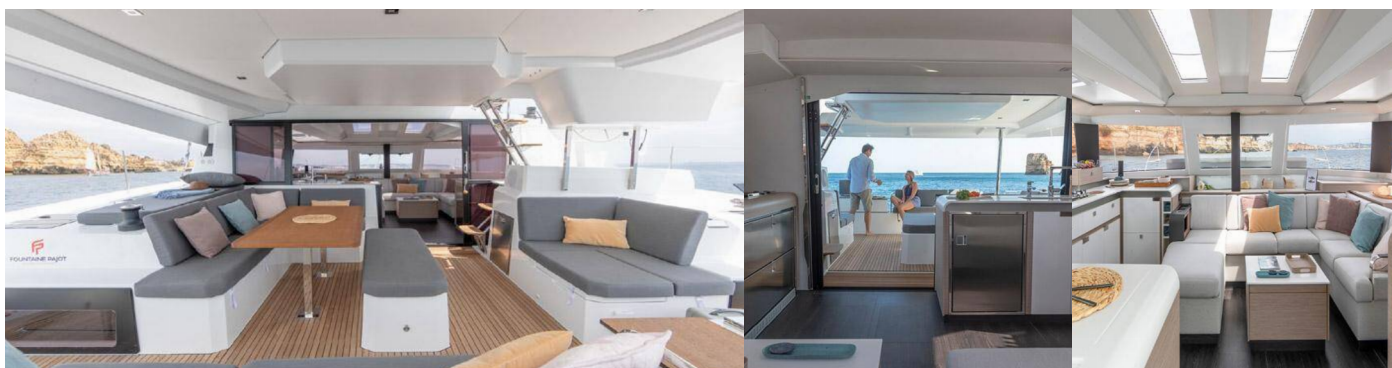

PRICE / WEEKS

30.05. - 06.06.2026 6.840 € ~~7.600 €~~	06.06. - 13.06.2026 7.650 € ~~8.500 €~~	13.06. - 20.06.2026 En opción	20.06. - 27.06.2026 Reservado
27.06. - 04.07.2026 9.450 € ~~10.500 €~~	04.07. - 11.07.2026 Reservado	11.07. - 18.07.2026 Reservado	18.07. - 25.07.2026 Reservado
25.07. - 01.08.2026 Reservado	01.08. - 08.08.2026 Reservado	08.08. - 15.08.2026 12.960 € ~~14.400 €~~	15.08. - 22.08.2026 12.960 € ~~14.400 €~~
22.08. - 29.08.2026 11.250 € ~~12.500 €~~	29.08. - 05.09.2026 Reservado	05.09. - 12.09.2026 Reservado	12.09. - 19.09.2026 Reservado
19.09. - 26.09.2026 Reservado	26.09. - 03.10.2026 5.850 € ~~6.500 €~~	03.10. - 10.10.2026 5.850 € ~~6.500 €~~	10.10. - 17.10.2026 5.850 € ~~6.500 €~~
17.10. - 24.10.2026 5.850 € ~~6.500 €~~	24.10. - 31.10.2026 5.130 € ~~5.700 €~~	31.10. - 07.11.2026 5.130 € ~~5.700 €~~	

WEB

najachty.pl

TELÉFONO

+48 882 071 532

CORREO ELECTRÓNICO

biuro@najachty.pl

NAJACHTY

ul. Pi. Świętej Małgorzaty 1-2/42B, 58-100, Świdnica, Polonia