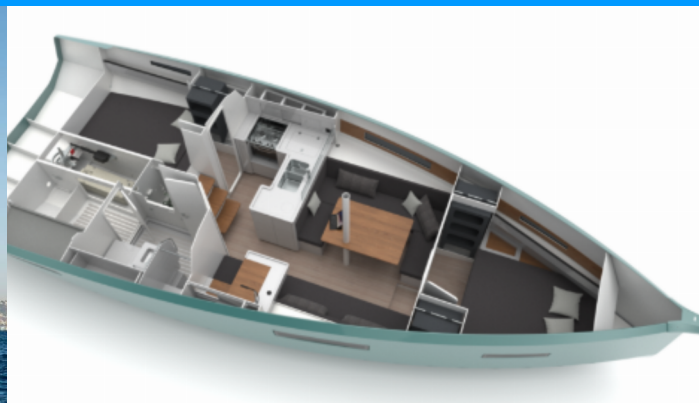

RM 1080

Delicia

El Velero RM 1080 „Delicia“, construido en el año 2024, está amarrado en Marseille, Corbières Port Services, - Francia. El yate tiene 2 cabinas, puede alojar a 6 personas y tiene 1 baños/duchas.

Delicia

Año De Producción

2024

Longitud

10.80 m

Cabins

2

Camas

6

Baño/Ducha

1

EQUIPAMIENTO ESTÁNDAR DEL YATE

| | |
|-----------------------|---|
| Cubierta | Bañera / popa, ducha exterior, Bimini top, Mesa de la bañera, Quilla gemela |
| Electricidad del yate | Las pilas (Lithium, 100Ah), Paneles solares (135W) |
| Entretenimiento | Reproductor Bluetooth |
| Navegación | AIS, GPS (Axiom9), Hélice de proa, Piloto automático |
| Seguridad | Radio VHF |
| Velas | Mástil de carbono completo |