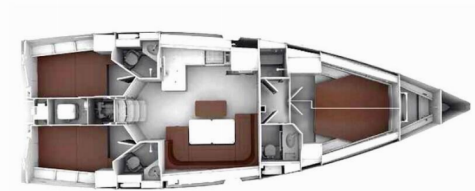

BAVARIA CRUISER 46 STYLE

Marlin

El Velero Bavaria Cruiser 46 Style „Marlin“, construido en el año 2016, está amarrado en Fethiye, Fethiye Sailing Club, - Turquía. El yate tiene 4 cabinas, puede alojar a 8 personas y tiene 3 baños/duchas.

Marlin

Año De Producción

2016

Longitud

14.27 m

Cabins

4

Camas