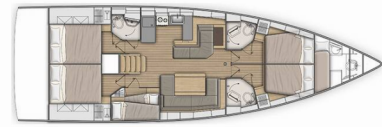

OCEANIS 51.1

Salma

El Velero Oceanis 51.1 „Salma“, construido en el año 2018, está amarrado en Club náutico Seget (Marina Baotic), Seget Donji, - Croacia. El yate tiene 5 + 1 cabinas, puede alojar a 10 + 2 personas y tiene 4 baños/duchas.

Salma

Año De Producción

2018

Longitud

15.94 m

Cabins

5 + 1

Camas