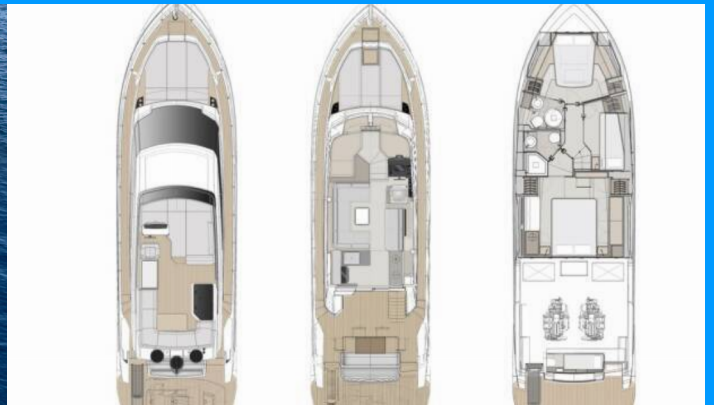

FERRETTI YACHTS 500

Alabdulla

El Barco a motor Ferretti Yachts 500 „Alabdulla“, construido en el año 2024, está amarrado en Sukosan, D-Marin Dalmacija Marina, - Croacia. El yate tiene 3 + 1 cabinas, puede alojar a 6 + 1 personas y tiene 2 baños/duchas.

Alabdulla

Año De Producción

2024

Longitud

15.33 m

Cabins

3 + 1

Camas