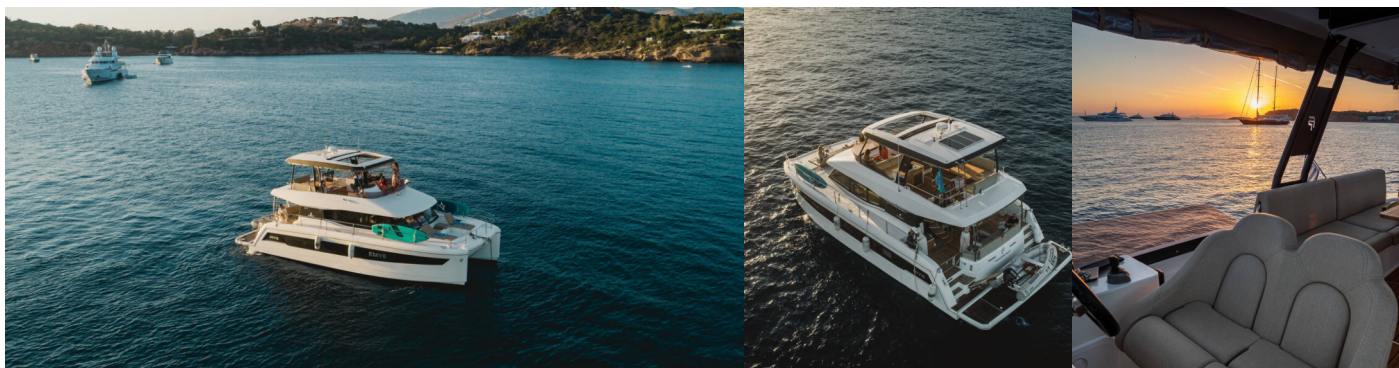

PRICE / WEEKS

05.12. - 12.12.2026

7.440 € ~~8.000 €~~

12.12. - 19.12.2026

7.440 € ~~8.000 €~~

19.12. - 26.12.2026

7.440 € ~~8.000 €~~

WEB

najachty.pl

TELÉFONO

+48 882 071 532

CORREO ELECTRÓNICO

biuro@najachty.pl

NAJACHTY

ul. Pi. Świętej Małgorzaty 1-2/42B, 58-100, Świdnica, Polonia