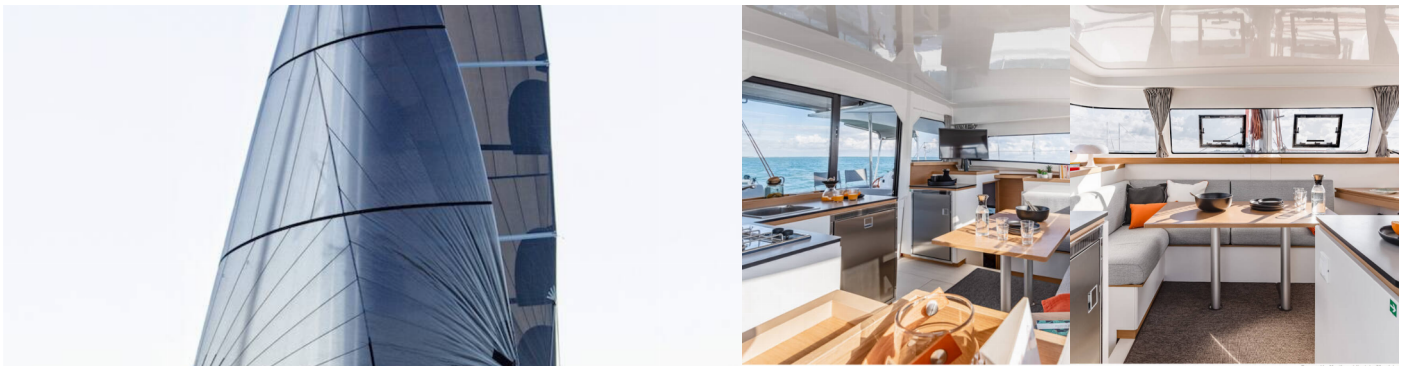

PRICE / WEEKS

01.08. - 04.11.2026

Reservado

WEB

najachty.pl

TELÉFONO

+48 882 071 532

CORREO ELECTRÓNICO

biuro@najachty.pl

NAJACHTY

ul. Pi. Świętej Małgorzaty 1-2/42B, 58-100, Świdnica, Polonia