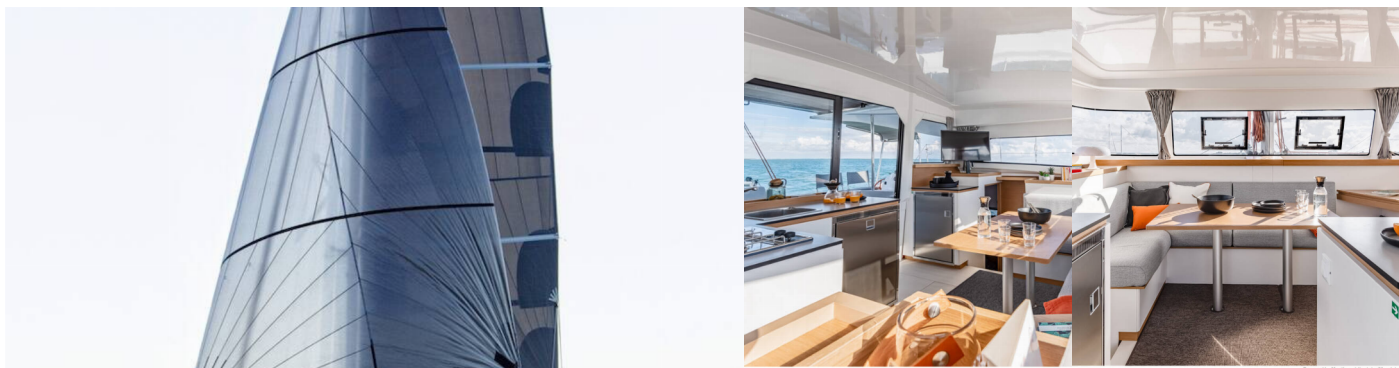

PRICE / WEEKS

30.04. - 05.05.2026

Reservado

06.05. - 30.06.2026

Reservado

01.08. - 04.11.2026

Reservado

WEB

najachty.pl

TELÉFONO

+48 882 071 532

CORREO ELECTRÓNICO

biuro@najachty.pl

NAJACHTY

ul. Pi. Świętej Małgorzaty 1-2/42B, 58-100, Świdnica, Polonia