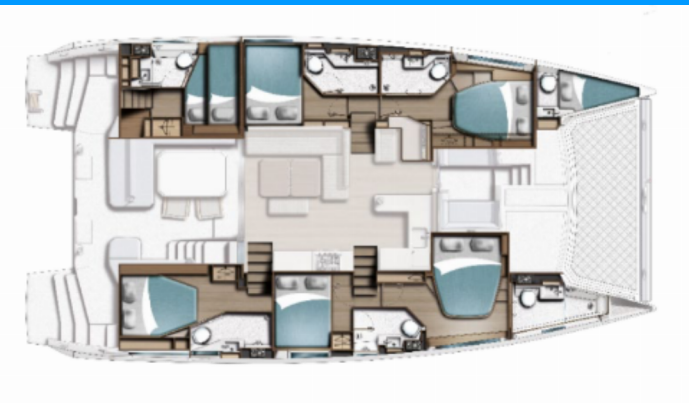

# LEOPARD 52

New

El Catamarán Leopard 52 „New“, construido en el año 2026, está amarrado en Portorosa, - Italia. El yate tiene 6 + 1 cabinas, puede alojar a 12 + 1 personas y tiene 7 baños/duchas.

**New**

Año De Producción

**2026**

Longitud

**15.75 m**

Cabins

**6 + 1**

Camas