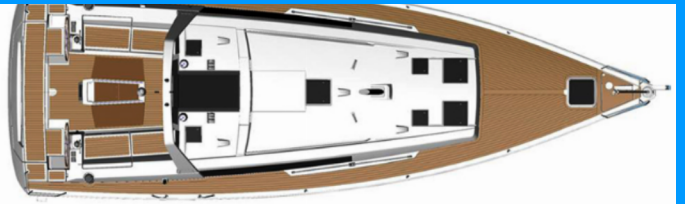

# OCEANIS 45

Melinda

El Velero Oceanis 45 „Melinda“, construido en el año 2012, está amarrado en Puerto principal de Lefkas, Lefkas - Grecia. El yate tiene 4 cabinas, puede alojar a 0 personas y tiene 2 baños/duchas.