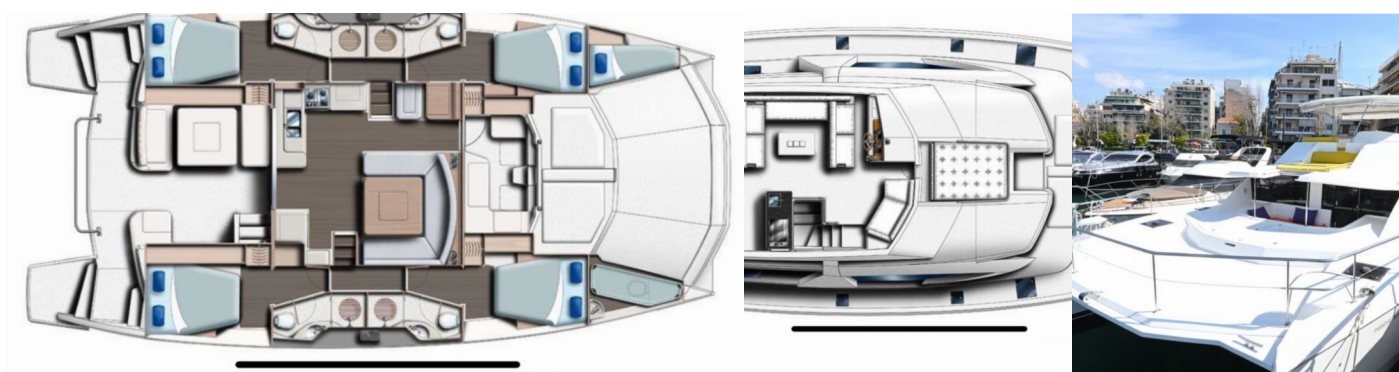

PRICE / WEEKS

05.12. - 12.12.2026

6.000 €

12.12. - 19.12.2026

6.000 €

19.12. - 26.12.2026

6.000 €

WEB

najachty.pl

TELÉFONO

+48 882 071 532

CORREO ELECTRÓNICO

biuro@najachty.pl

NAJACHTY

ul. Pi. Świętej Małgorzaty 1-2/42B, 58-100, Świdnica, Polonia