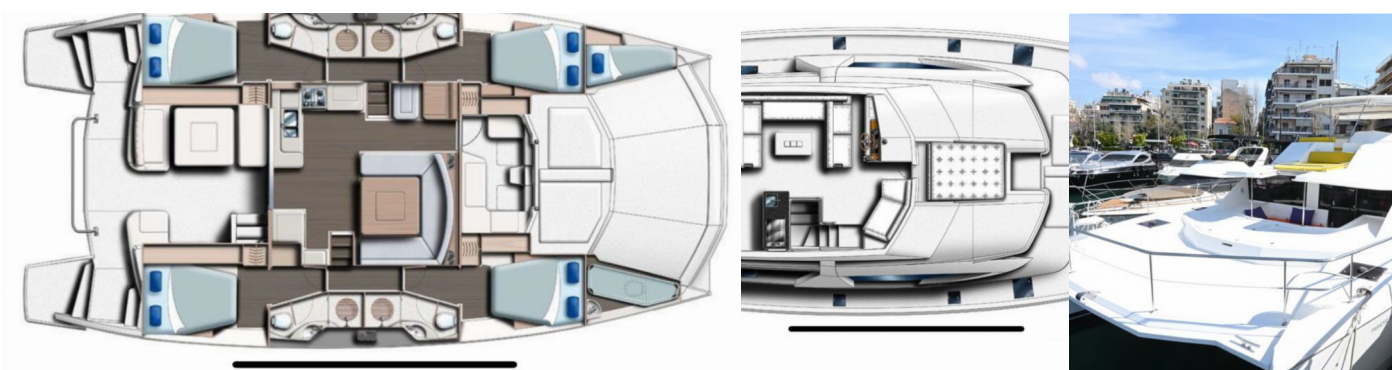

PRICE / WEEKS

07.11. - 14.11.2026

6.000 €

14.11. - 21.11.2026

6.000 €

21.11. - 28.11.2026

6.000 €

28.11. - 05.12.2026

6.000 €

05.12. - 12.12.2026

6.000 €

12.12. - 19.12.2026

6.000 €

19.12. - 26.12.2026

6.000 €

WEB

najachty.pl

TELÉFONO

+48 882 071 532

CORREO ELECTRÓNICO

biuro@najachty.pl

NAJACHTY

ul. Pi. Świętej Małgorzaty 1-2/42B, 58-100, Świdnica, Polonia