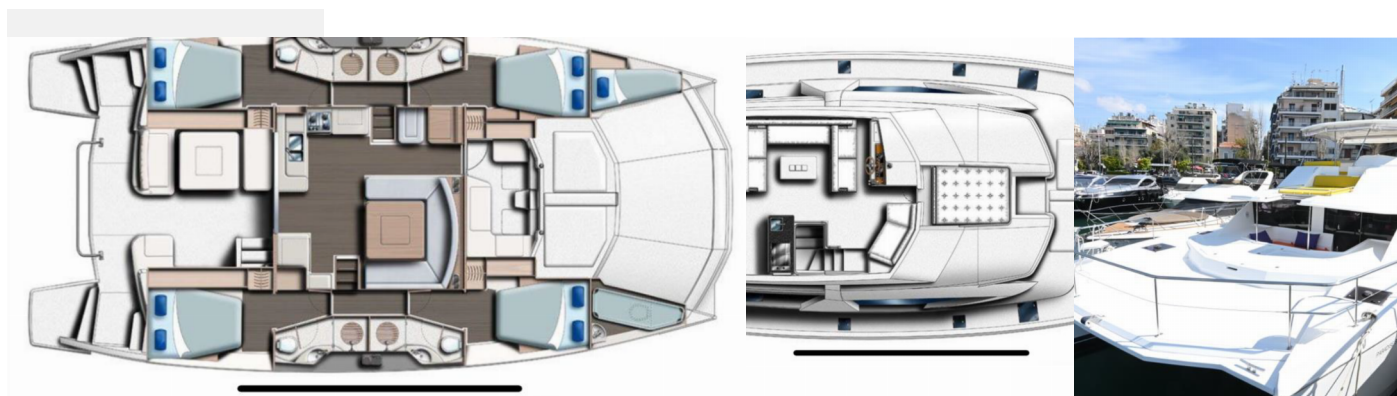

PRICE / WEEKS

16.05. - 23.05.2026 9.000 €	23.05. - 30.05.2026 10.800 €	30.05. - 06.06.2026 10.800 €	06.06. - 13.06.2026 10.800 €
13.06. - 20.06.2026 10.800 €	20.06. - 27.06.2026 13.500 €	27.06. - 04.07.2026 13.500 €	04.07. - 11.07.2026 13.500 €
11.07. - 18.07.2026 13.500 €	18.07. - 25.07.2026 13.500 €	25.07. - 01.08.2026 16.200 €	01.08. - 08.08.2026 16.200 €
08.08. - 15.08.2026 16.200 €	15.08. - 22.08.2026 16.200 €	22.08. - 29.08.2026 13.500 €	29.08. - 05.09.2026 13.500 €
05.09. - 12.09.2026 13.500 €	12.09. - 19.09.2026 10.800 €	19.09. - 26.09.2026 10.800 €	26.09. - 03.10.2026 9.000 €
03.10. - 10.10.2026 9.000 €	10.10. - 17.10.2026 6.000 €	17.10. - 24.10.2026 6.000 €	24.10. - 31.10.2026 6.000 €
31.10. - 07.11.2026 6.000 €	07.11. - 14.11.2026 6.000 €	14.11. - 21.11.2026 6.000 €	21.11. - 28.11.2026 6.000 €

WEB

najachty.pl

TELÉFONO

+48 882 071 532

CORREO ELECTRÓNICO

biuro@najachty.pl

NAJACHTY

ul. Pi. Świętej Małgorzaty 1-2/42B, 58-100, Świdnica, Polonia