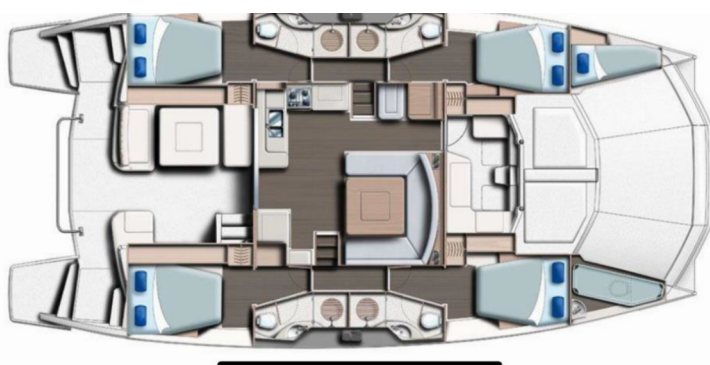

PRICE / WEEKS

25.04. - 02.05.2026 9.000 €	02.05. - 09.05.2026 9.000 €	09.05. - 16.05.2026 9.000 €	16.05. - 23.05.2026 9.000 €
23.05. - 30.05.2026 10.800 €	30.05. - 06.06.2026 10.800 €	06.06. - 13.06.2026 10.800 €	13.06. - 20.06.2026 10.800 €
20.06. - 27.06.2026 13.500 €	27.06. - 04.07.2026 13.500 €	04.07. - 11.07.2026 13.500 €	11.07. - 18.07.2026 13.500 €
18.07. - 25.07.2026 13.500 €	25.07. - 01.08.2026 16.200 €	01.08. - 08.08.2026 16.200 €	08.08. - 15.08.2026 16.200 €
15.08. - 22.08.2026 16.200 €	22.08. - 29.08.2026 13.500 €	29.08. - 05.09.2026 13.500 €	05.09. - 12.09.2026 13.500 €
12.09. - 19.09.2026 10.800 €	19.09. - 26.09.2026 10.800 €	26.09. - 03.10.2026 9.000 €	03.10. - 10.10.2026 9.000 €
10.10. - 17.10.2026 6.000 €	17.10. - 24.10.2026 6.000 €	24.10. - 31.10.2026 6.000 €	31.10. - 07.11.2026 6.000 €

WEB

najachty.pl

TELÉFONO

+48 882 071 532

CORREO ELECTRÓNICO

biuro@najachty.pl

NAJACHTY

ul. Pi. Świętej Małgorzaty 1-2/42B, 58-100, Świdnica, Polonia