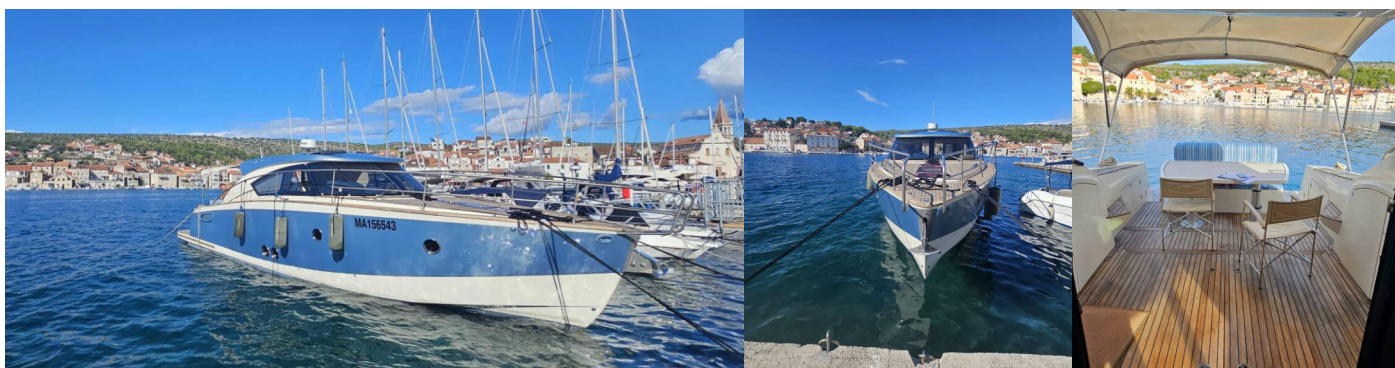

PRICE / WEEKS

05.12. - 12.12.2026

2.226 € ~~3.180 €~~

12.12. - 19.12.2026

2.226 € ~~3.180 €~~

19.12. - 26.12.2026

2.226 € ~~3.180 €~~

WEB

najachty.pl

TELÉFONO

+48 882 071 532

CORREO ELECTRÓNICO

biuro@najachty.pl

NAJACHTY

ul. Pi. Świętej Małgorzaty 1-2/42B, 58-100, Świdnica, Polonia