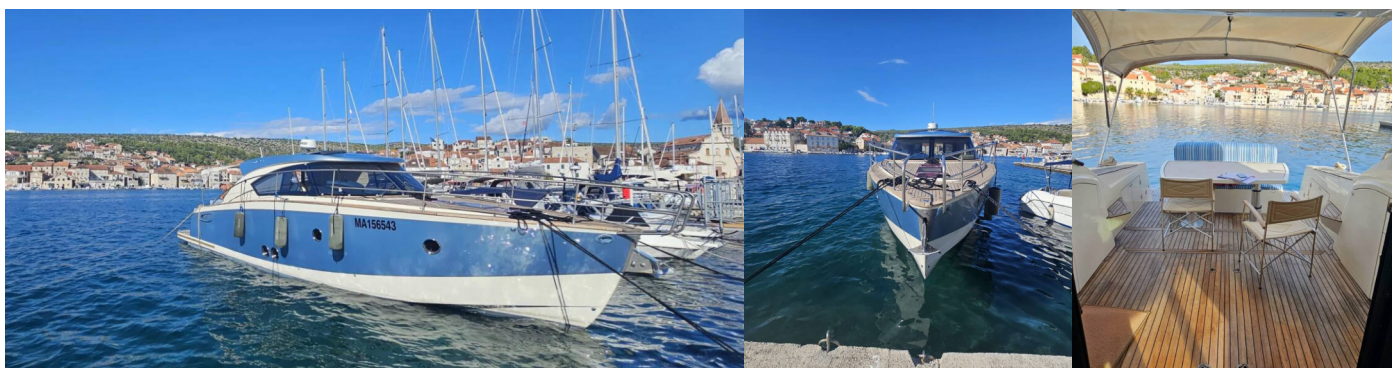

PRICE / WEEKS

25.04. - 02.05.2026 2.313 € ~~3.180 €~~	02.05. - 09.05.2026 2.532 € ~~3.480 €~~	09.05. - 16.05.2026 2.532 € ~~3.480 €~~	16.05. - 23.05.2026 2.975 € ~~4.090 €~~
23.05. - 30.05.2026 2.975 € ~~4.090 €~~	30.05. - 06.06.2026 3.068 € ~~4.090 €~~	06.06. - 13.06.2026 3.368 € ~~4.490 €~~	13.06. - 20.06.2026 Reservado
20.06. - 27.06.2026 Reservado	27.06. - 04.07.2026 3.818 € ~~5.090 €~~	04.07. - 11.07.2026 3.818 € ~~5.090 €~~	11.07. - 18.07.2026 3.818 € ~~5.090 €~~
18.07. - 25.07.2026 3.968 € ~~5.290 €~~	25.07. - 01.08.2026 3.968 € ~~5.290 €~~	01.08. - 08.08.2026 3.968 € ~~5.290 €~~	08.08. - 15.08.2026 3.968 € ~~5.290 €~~
15.08. - 22.08.2026 3.818 € ~~5.090 €~~	22.08. - 29.08.2026 3.600 € ~~4.800 €~~	29.08. - 05.09.2026 3.368 € ~~4.490 €~~	05.09. - 12.09.2026 3.368 € ~~4.490 €~~
12.09. - 19.09.2026 3.068 € ~~4.090 €~~	19.09. - 26.09.2026 3.068 € ~~4.090 €~~	26.09. - 03.10.2026 2.610 € ~~3.480 €~~	03.10. - 10.10.2026 2.610 € ~~3.480 €~~
10.10. - 17.10.2026 2.385 € ~~3.180 €~~	17.10. - 24.10.2026 2.385 € ~~3.180 €~~	24.10. - 31.10.2026 2.385 € ~~3.180 €~~	31.10. - 07.11.2026 2.385 € ~~3.180 €~~

WEB

najachty.pl

TELÉFONO

+48 882 071 532

CORREO ELECTRÓNICO

biuro@najachty.pl

NAJACHTY

ul. Pi. Świętej Małgorzaty 1-2/42B, 58-100, Świdnica, Polonia