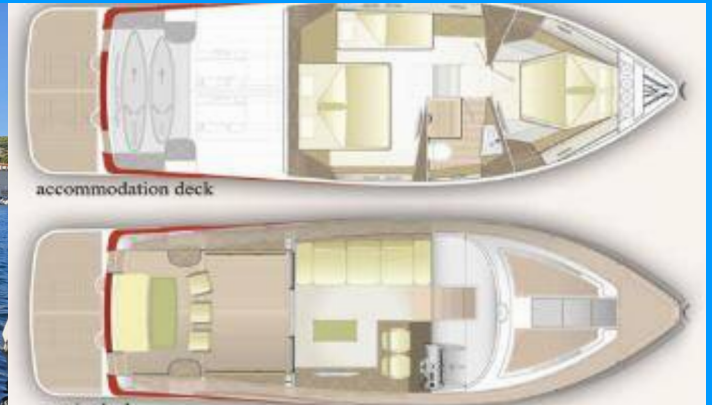

BRIONI 44

Brioni

El Barco a motor Brioni 44 „Brioni“, construido en el año 2012, está amarrado en ACI Marina Split, Split - Croacia. El yate tiene 2 cabinas, puede alojar a 4 + 1 personas y tiene 1 baños/duchas.

ESPECIFICACIONES DEL YATE

Base De Chárter

ACI Marina Split, Croacia

Yacht ID

10126

Marca

Brioni Yachts

Nombre

Brioni

Año De Producción

2012

Longitud

13.21m

Cabins

2

Camas