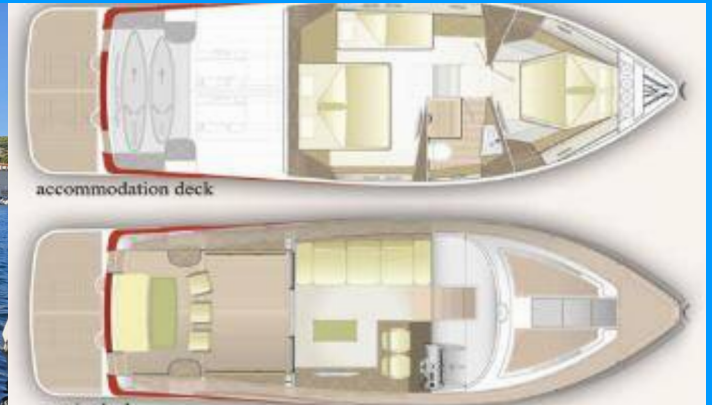

BRIONI 44

Brioni

El Barco a motor Brioni 44 „Brioni“, construido en el año 2012, está amarrado en ACI Marina Split, Split - Croacia. El yate tiene 2 cabinas, puede alojar a 4 + 1 personas y tiene 1 baños/duchas.

ESPECIFICACIONES DEL YATE

Base De Chárter

ACI Marina Split, Croacia

Yacht ID

10126

Marca

Brioni Yachts

Nombre

Brioni

Año De Producción

2012

Longitud

13.21m

Cabins

2

Camas

4 + 1

Baño/Ducha

1

EQUIPAMIENTO ESTÁNDAR DEL YATE

Cocina	Estufa, Refrigerador, Utensilios de cocina (equipo de galera, cubiertos)
Comodidad	Sombrillas
Cubierta	Bañera / popa, ducha exterior, Bote, Cabina de teca, Hard Top Bimini, Mesa de la bañera, Molinete de ancla electrico, Motor fueraborda, Plataforma de baño
Electricidad del yate	Cable de alimentación - tierra, Calefacción, Calentador de agua, Cargador de batería, Inversor, Paneles solares
Entretenimiento	Internet wifi, Radio reproductor de CD, USB, entrada auxiliar, TV, TV antenna
Navegación	Hélice de proa, Piloto automático, Plotter GPS, Registro, velocidad, profundidad, ecosonda
Seguridad	Balsa salvavidas, Caja de bengalas de socorro, Chalecos salvavidas, Cinturones salvavidas (arnés de seguridad), Extintor de incendios, Hacha contra incendios, Kit de primeros auxilios, Radio VHF, Señal de cohetes y antorchas, Señal de humo flotante