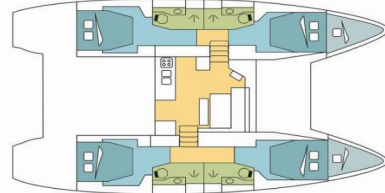

LAGOON 46

FRANCOIS-MAHE 2

El Catamarán Lagoon 46 „FRANCOIS-MAHE 2“, construido en el año 2021, está amarrado en Praslin, - Seychelles. El yate tiene 4 + 2 cabinas, puede alojar a 8 + 2 personas y tiene 4 baños/duchas.

ESPECIFICACIONES DEL YATE

Base De Chárter

Praslin, Seychelles

Yacht ID

10116

Marca

Lagoon-Bénéteau

Nombre

FRANCOIS-MAHE 2

Año De Producción

2021

Longitud

13.99 m

Cabins

4 + 2

Camas