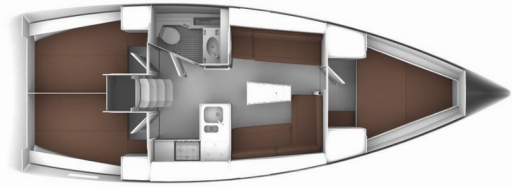

BAVARIA CRUISER 37

Andrea

El Velero Bavaria Cruiser 37 „Andrea”, construido en el año 2014, está amarrado en Sukosan, D-Marin Dalmacija Marina, - Croacia. El yate tiene 3 cabinas, puede alojar a 6 + 2 personas y tiene 1 baños/duchas.