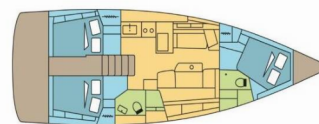

OCEANIS 41.1

LASLOUDIR III_DB

El Velero Oceanis 41.1 „LASLOUDIR III_DB“, construido en el año 2021, está amarrado en Port Pin Rolland, - Francia. El yate tiene 3 cabinas, puede alojar a 6 + 2 personas y tiene 2 baños/duchas.

ESPECIFICACIONES DEL YATE

Base De Chárter

Port Pin Rolland, Francia

Yacht ID

10091

Marca

Bénéteau

Nombre