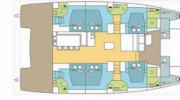

BALI 5.4

Maravela_DB

El Catamarán Bali 5.4 „Maravela_DB”, construido en el año 2025, está amarrado en BVI, Hodge's Creek Marina, - Islas Vírgenes Británicas. El yate tiene 6 + 2 cabinas, puede alojar a 12 + 2 personas y tiene 6 baños/duchas.

ESPECIFICACIONES DEL YATE

Base De Chárter

BVI, Hodge's Creek Marina, Islas Vírgenes Británicas

Yacht ID

10083

Marca

Catana

Nombre

Maravela_DB

Año De Producción

2025

Longitud

16.80 m

Cabins

6 + 2

Camas