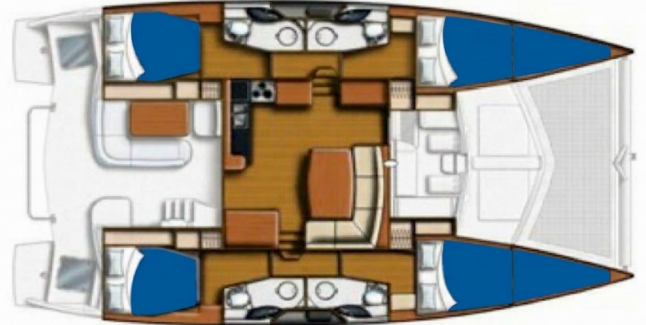

LEOPARD 44

Portals Vells

El Catamarán Leopard 44 „Portals Vells“, construido en el año 2012, está amarrado en Palma de Mallorca, Marina Naviera Balear, - España. El yate tiene 4 cabinas, puede alojar a 8 + 2 personas y tiene 4 baños/duchas.

Portals Vells

Año De Producción

2012

Longitud

12.98 m

Cabins

4

Camas